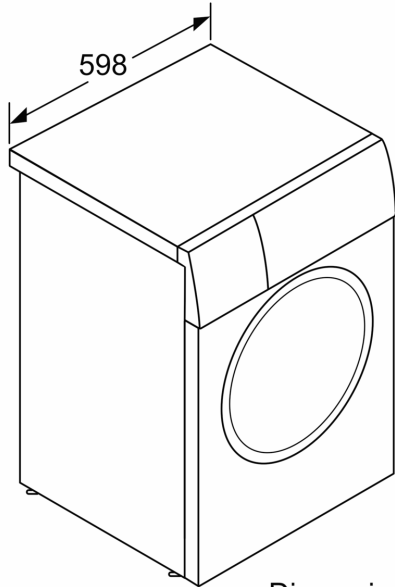

Información técnica

- Posibilidad de instalación bajo encimera en muebles de altura 85 cm o más
- Dimensiones (alto x ancho): 84.5 cm x 59.8 cm
- Fondo del aparato: 59.0 cm
- Profundidad de la lavadora, sin incluir la puerta: 63.3 cm

- Profundidad de la lavadora con la puerta abierta: 106.3 cm

*** Comparando la duración del programa Sintéticos 40°C y el mismo programa con la función SpeedPerfect activada.

¹ Dentro del rango de A (más eficiente) a G (menos eficiente)

Dimensiones en mm

Dimensiones en mm