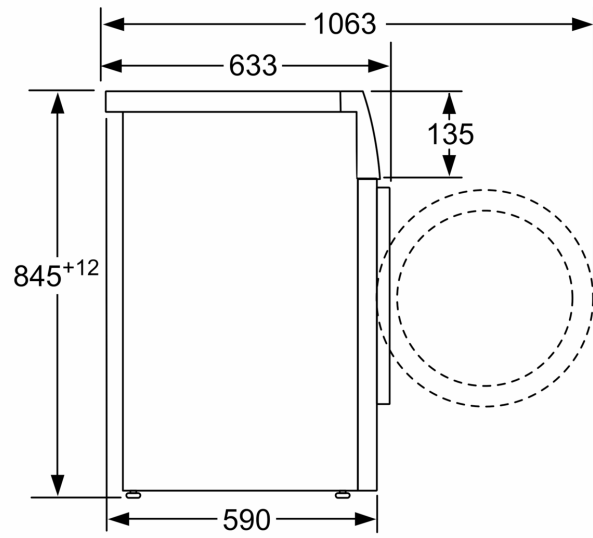

Información técnica

- Posibilidad de instalación bajo encimera en muebles de altura 85 cm o más
- Dimensiones (alto x ancho): 84.5 cm x 59.8 cm
- Fondo del aparato: 59.0 cm
- Profundidad de la lavadora, sin incluir la puerta: 63.3 cm

- Profundidad de la lavadora con la puerta abierta: 106.3 cm

*** Comparando la duración del programa Sintéticos 40°C y el mismo programa con la función SpeedPerfect activada.

¹ Dentro del rango de A (más eficiente) a G (menos eficiente)

Dimensiones en mm

Dimensiones en mm