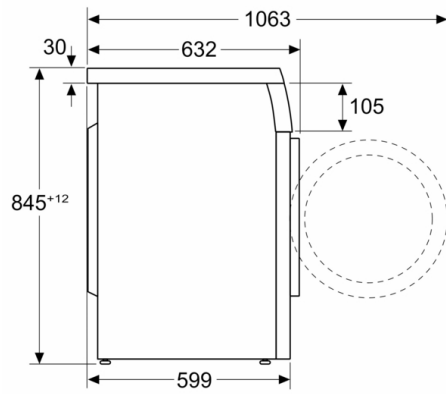

Información técnica

- Posibilidad de instalación bajo encimera en muebles de altura 82 cm o más
- Dimensiones (alto x ancho): 84.5 cm x 59.8 cm
- Fondo del aparato: 59.9 cm
- Profundidad de la lavadora, sin incluir la puerta: 63.2 cm
- Profundidad de la lavadora con la puerta abierta: 106.3 cm

³ Consumo de agua ponderado por ciclo (con el programa Eco 40-60)

* Los valores son redondeados

**Serie 6, Lavadora de carga frontal, 9 kg,
1400 r.p.m.
WUU28T67ES**

Dimensiones en mm

Dimensiones en mm