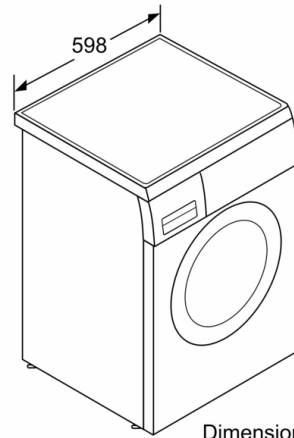

Información técnica

- Posibilidad de instalación bajo encimera en muebles de altura 82 cm o más
- Dimensiones (alto x ancho): 84.5 cm x 59.8 cm
- Fondo del aparato: 59.9 cm
- Profundidad de la lavadora, sin incluir la puerta: 63.2 cm
- Profundidad de la lavadora con la puerta abierta: 106.3 cm

³ Consumo de agua ponderado por ciclo (con el programa Eco 40-60)

* Los valores son redondeados

**Serie 6, Lavadora de carga frontal, 9 kg,
1400 r.p.m.
WUU28T67ES**

Dimensiones en mm

Dimensiones en mm