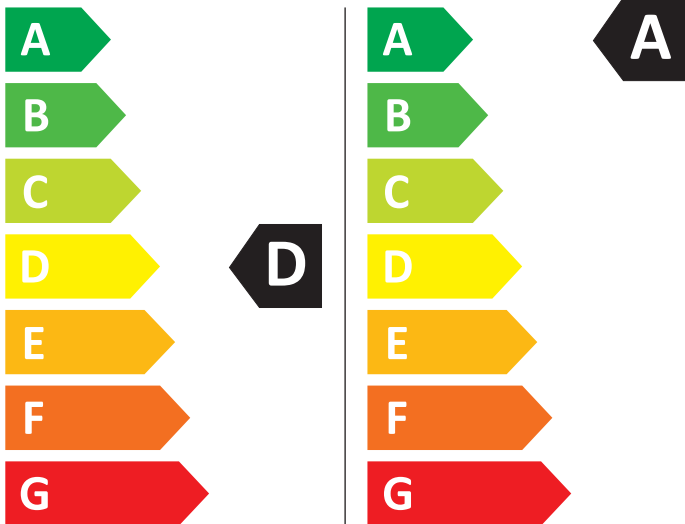

ENERG

Bosch

WNC254A0ES

305 kWh / 100

52 kWh / 100

6.0 kg

10.5 kg

75 L