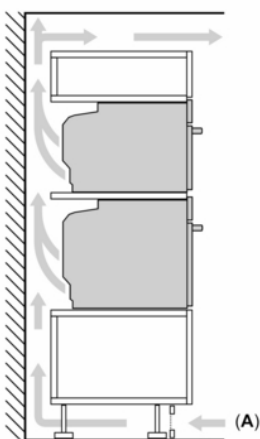

Equipamiento

- Accesorios: Bandeja plana, Parrilla profesional, Bandeja profunda

Seguridad

- Puerta extrafría de 40°C
- Autodesconexión de seguridad
- Bloqueo de seguridad para niños

Información técnica

- Longitud del cable de conexión: 120 cm
- Tensión nominal: 220 - 240 V
- Potencia total a red eléctrica: 3.6 kw
- Clase de eficiencia energética (acc. EU Nr. 65/2014): A+(en un rango de eficiencia energética de A+++ a D)
Consumo de energía por ciclo en modo tradicional:0,87 kWh
Consumo de energía por ciclo con ventilación forzada:0,69 kWh
Volumen de la cavidad:71 litros
- Dimensiones del aparato (alto x ancho x fondo): 595 mm x 594 mm x 548 mm
- Dimensiones de encastre (alto x ancho x fondo): 585 mm-595 mm x 560 mm-568 mm x 550 mm
- Consultar y respetar las dimensiones de encastre facilitadas en el manual de instalación

Medidas

Serie 8, Horno, 60 x 60 cm, Negro HBG7241B1

Instalar dos aparatos uno encima de otro

Circulación de aire

Si se instala el aparato debajo de una placa, se debe respetar el siguiente grosor de encimera (incl., dado el caso, la estructura de soporte).

Tipo de placa	Mín. grosor de la encimera	
	saliente	a nivel
Placa de inducción	37 mm	38 mm
Placa de inducción de superficie completa	47 mm	48 mm
Cocina de gas	30 mm	38 mm
Cocina eléctrica	27 mm	30 mm