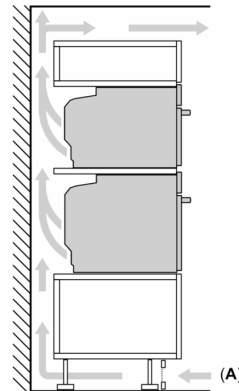

- Potencia total a red eléctrica: 3.6 kw

Medidas

- Dimensiones del aparato (alto x ancho x fondo): 455 mm x 594 mm x 548 mm
- Dimensiones de encastre (alto x ancho x fondo): 450 mm-455 mm x 560 mm-568 mm x 550 mm
- Consultar y respetar las dimensiones de encastre facilitadas en el manual de instalación

Serie 8, Horno compacto con microondas, 60 x 45 cm, Negro CMG7241B1

Dimensiones en mm

- A: 19,5 mm
- B: Espacio para la conexión del aparato 320 x 115 mm
- C: Ventilación del zócalo $\geq 200 \text{ cm}^2$

Instalar dos aparatos uno encima de otro

Circulación de aire

A: Entrada de aire $\geq 200 \text{ cm}^2$

Dimensiones en mm

Dimensiones en mm

Montaje con una placa.

Dimensiones en mm

Si se instala el aparato compacto debajo de una placa, se debe respetar el siguiente grosor de encimera (incl., dado el caso, la estructura de soporte).