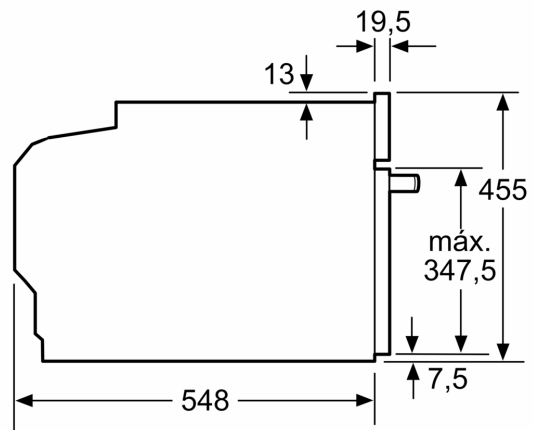

- Potencia total a red eléctrica: 3.6 kw

Medidas

- Dimensiones del aparato (alto x ancho x fondo): 455 mm x 594 mm x 548 mm
- Dimensiones de encastre (alto x ancho x fondo): 450 mm-455 mm x 560 mm-568 mm x 550 mm
- Consultar y respetar las dimensiones de encastre facilitadas en el manual de instalación

Serie 8, Horno compacto con microondas, 60 x 45 cm, Negro CMG7241B1

Dimensiones en mm

- A: 19,5 mm
- B: Espacio para la conexión del aparato 320 x 115 mm
- C: Ventilación del zócalo $\geq 200 \text{ cm}^2$

Instalar dos aparatos uno encima de otro

Circulación de aire

A: Entrada de aire $\geq 200 \text{ cm}^2$

Dimensiones en mm

Dimensiones en mm

Montaje con una placa.

Dimensiones en mm

Si se instala el aparato compacto debajo de una placa, se debe respetar el siguiente grosor de encimera (incl., dado el caso, la estructura de soporte).

Tipo de placa	Mín. grosor de la encimera	
	saliente	a nivel
Placa de inducción	42 mm	43 mm
Placa de inducción de superficie completa	52 mm	53 mm
Cocina de gas	32 mm	43 mm
Cocina eléctrica	32 mm	35 mm