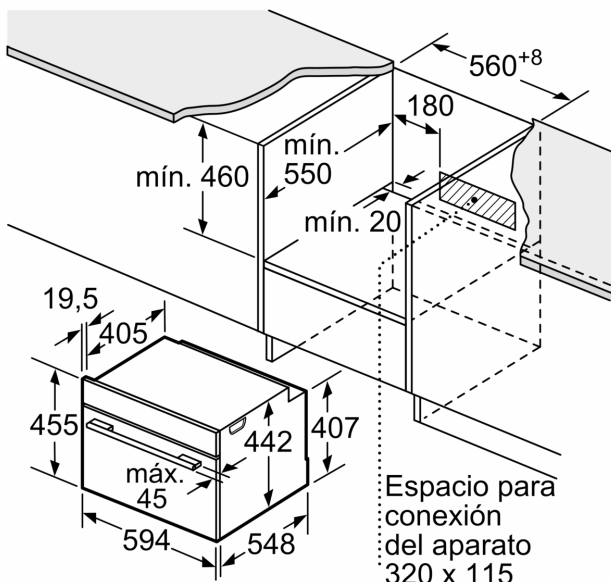

- Potencia total a red eléctrica: 3.6 kw

Medidas

- Dimensiones del aparato (alto x ancho x fondo): 455 mm x 594 mm x 548 mm
- Dimensiones de encastre (alto x ancho x fondo): 450 mm-455 mm x 560 mm-568 mm x 550 mm
- Consultar y respetar las dimensiones de encastre facilitadas en el manual de instalación

Serie 8, Horno compacto con microondas, 60 x 45 cm, Negro CMG7241B1

Dimensiones en mm

- A: 19,5 mm
- B: Espacio para la conexión del aparato 320 x 115 mm
- C: Ventilación del zócalo $\geq 200 \text{ cm}^2$

Instalar dos aparatos uno encima de otro

Circulación de aire

A: Entrada de aire $\geq 200 \text{ cm}^2$

Dimensiones en mm

Dimensiones en mm

Montaje con una placa.

Dimensiones en mm

Si se instala el aparato compacto debajo de una placa, se debe respetar el siguiente grosor de encimera (incl., dado el caso, la estructura de soporte).