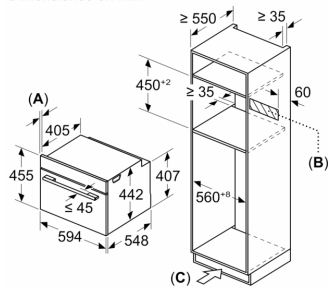

- Potencia total a red eléctrica: 3.6 kw

Medidas

- Dimensiones del aparato (alto x ancho x fondo): 455 mm x 594 mm x 548 mm
- Dimensiones de encastre (alto x ancho x fondo): 450 mm-455 mm x 560 mm-568 mm x 550 mm
- Consultar y respetar las dimensiones de encastre facilitadas en el manual de instalación

Serie 8, Horno compacto con microondas, 60 x 45 cm, Negro CMG7241B1

Dimensiones en mm

- A: 19,5 mm
- B: Espacio para la conexión del aparato 320 x 115 mm
- C: Ventilación del zócalo $\geq 200 \text{ cm}^2$