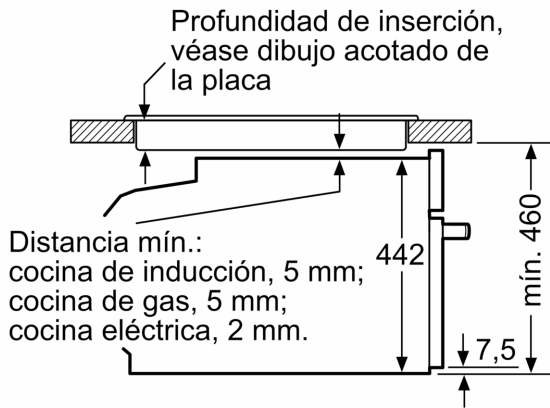

- Potencia total a red eléctrica: 3.6 kw

Medidas

- Dimensiones del aparato (alto x ancho x fondo): 455 mm x 594 mm x 548 mm
- Dimensiones de encastre (alto x ancho x fondo): 450 mm-455 mm x 560 mm-568 mm x 550 mm
- Consultar y respetar las dimensiones de encastre facilitadas en el manual de instalación

Serie 8, Horno compacto con microondas, 60 x 45 cm, Negro CMG7241B1

Dimensiones en mm

- A: 19,5 mm
- B: Espacio para la conexión del aparato 320 x 115 mm
- C: Ventilación del zócalo $\geq 200 \text{ cm}^2$

Instalar dos aparatos uno encima de otro

Circulación de aire

A: Entrada de aire $\geq 200 \text{ cm}^2$

Dimensiones en mm

Dimensiones en mm

Montaje con una placa.

Dimensiones en mm

Si se instala el aparato compacto debajo de una placa, se debe respetar el siguiente grosor de encimera (incl., dado el caso, la estructura de soporte).

Tipo de placa	Mín. grosor de la encimera	
	saliente	a nivel
Placa de inducción	42 mm	43 mm
Placa de inducción de superficie completa	52 mm	53 mm
Cocina de gas	32 mm	43 mm
Cocina eléctrica	32 mm	35 mm