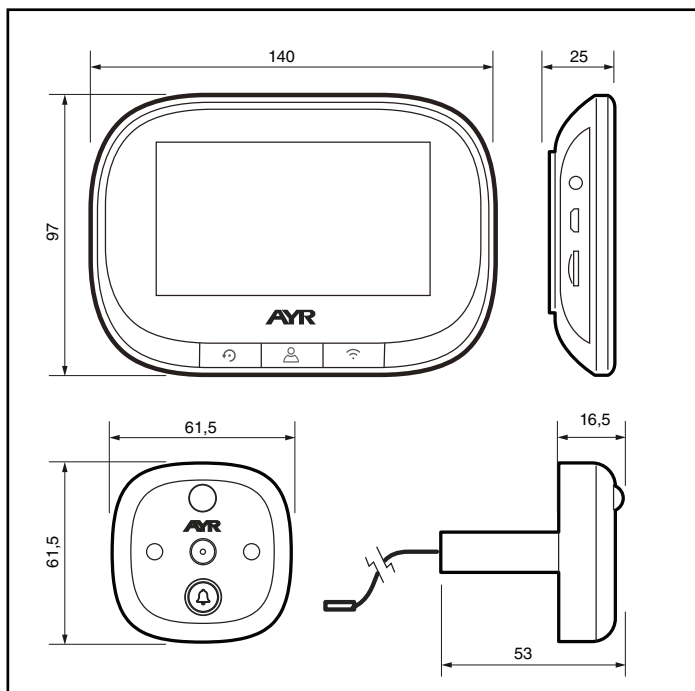

REFERENCE	763
COLLECTION	VISION
DESCRIPTION	WIFI Digital door viewer
POWER	Lithium battery 3.7V 3000mAh
FINISHES	Chrome / black
CONTENT	
External unit (camera)	x1 AYR Club Card x1
Indoor unit (viewer)	x1 Instructions QR x1
Support plate	x1 Doorbell sticker x1
screw M5 x 85	x1
screw M5 x 65	x1
screw M5 x 45	x1
screw M5 x 25	x1
Micro USB charging cable	x1

8422374006327	0632
EAN	SKU

BOX		OUTER CARTON	
1 UNIT		20 UNITS	
120 x 70 x 180 mm	0,39kg	425 x 370 x 255 mm	8,3kg

ECOINFORMATION

AYR, in accordance with the rules established by international packaging laws, complies with the integrated management system (IMS) for packaging waste by contributing annually to the bodies that manage the waste that AYR distributes on the market.

FEATURES

You can see, hear and talk to the person outside the door.
Built-in doorbell camera.
Record photos and video from the APP.
Infrared to see the image in total darkness.
Detects movement and alerts you if someone is in front of your door.
Built-in low power consumption rechargeable battery.
Two-way communication.
Operating systems: Android and iOS.
Your APP can be downloaded for free from Google Play or Apple store and installed on a smartphone to communicate with the peephole.

SPECIFICATIONS

LCD screen: 4.3 inch, IPS, 480 x 272
Camera resolution: 720
WIFI: 802.11b/g/n wireless network - 2.4GHz
IR LED wavelength: 940 nm (invisible light)
Power supply: 1 rechargeable lithium battery 3.7V 3000 mAh.
Battery charger: 5V/2A (not included)
Motion detection
External storage: Micro SD card up to 32 Gb (not included)
Suitable for door holes: diameter 14-28 mm
Applicable door thickness range: 35-120 mm
Operating temperature: -10°C ~+50°C

INSTALLATION INSTRUCTIONS

You will find a QR code on the packaging to download the installation manual. Carefully follow the instructions for installation and setting up of the device.
Failure to comply with this instruction as well as incorrect or improper use of this product may result in the impairment of its durability and performance quality, and therefore may void the warranty.