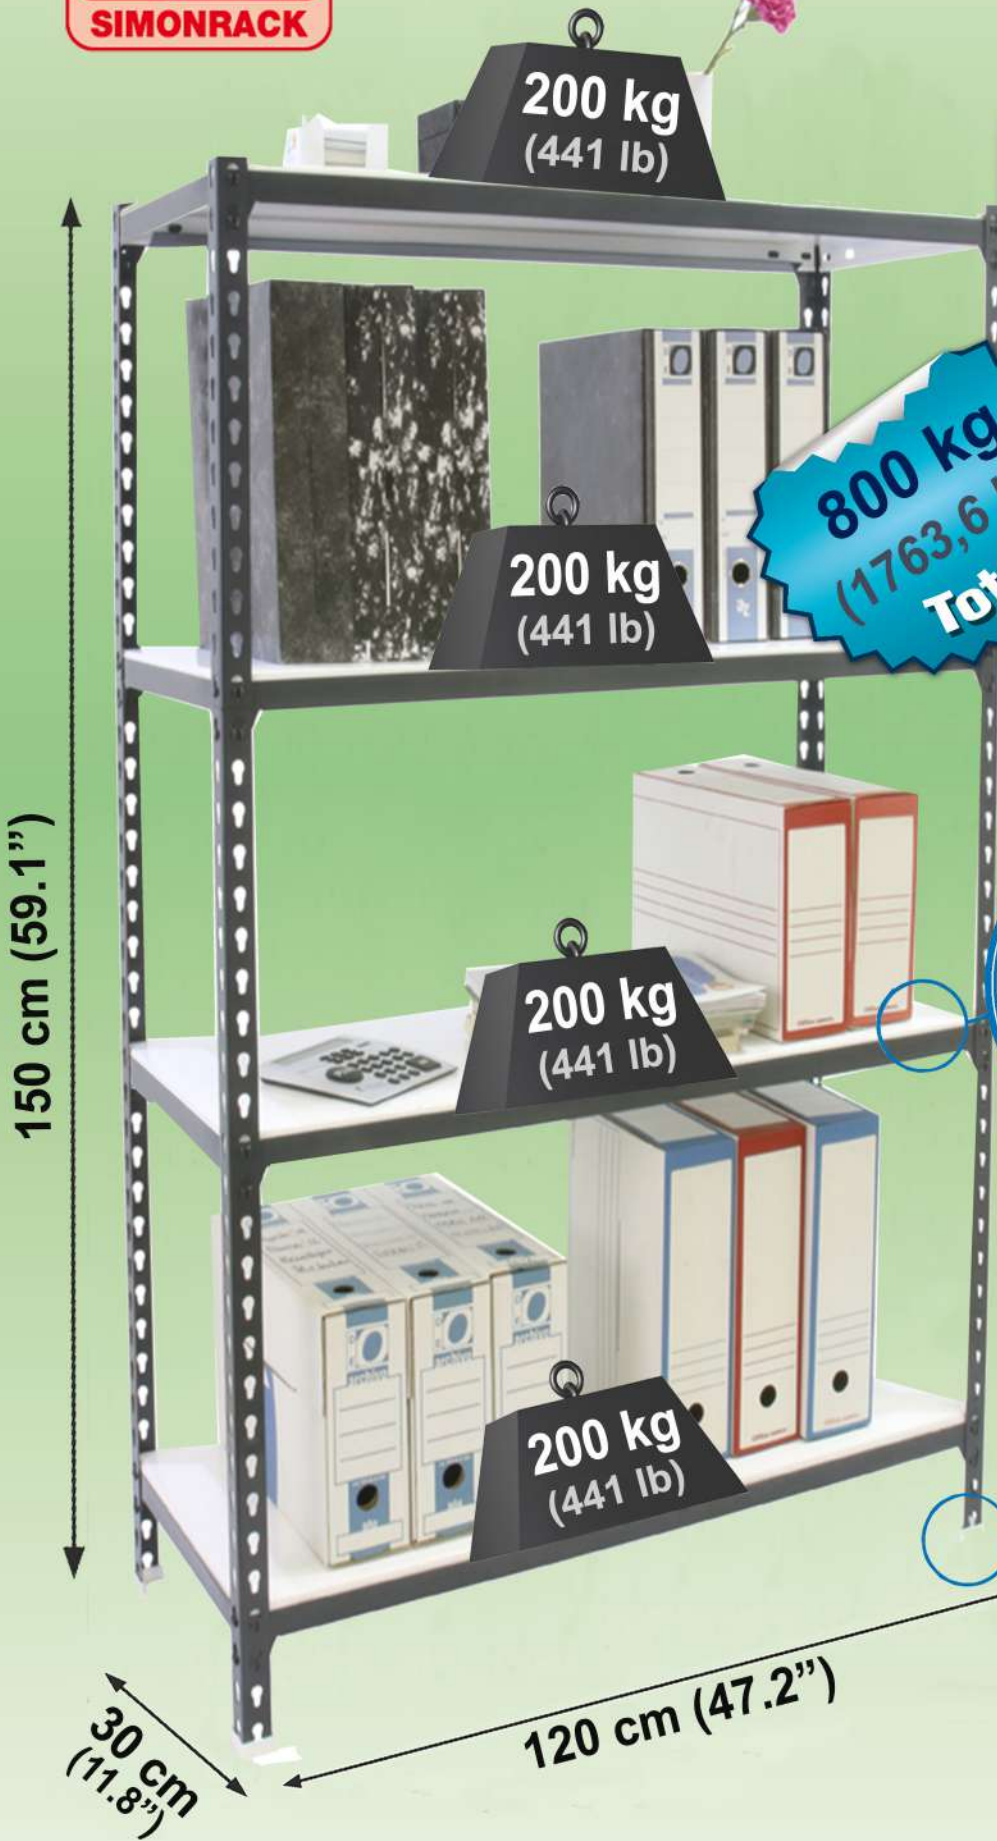

150 x 120 x 30 cm

59.1" x 47.2" x 19.7"

SIMONCLICK MEGAPLUS 4/300

5 Años Garantía
Years Guarantee
Jahre Garantie
Ans Garantie
Anos de Garantia
SIMONRACK

*MEDIDAS EN USO USED MEASUREMENTS
MASSNAHMEN IM EINSATZ MESURES EN EMPLOI MEDIDAS EM USO:
1485 x 1210 x 310 mm (58.4" x 47.6" x 12.2")

**Simon
Rack**
SINCE 1964 - MANUFACTURER

ESTANTERIAS SIMON S.L. B.50.556.463
PG. ALFAMEN C/ POLIGONO C, Nº3
ALFAMEN (ZARAGOZA)

www.simonrack.com

INSTRUCTIONS