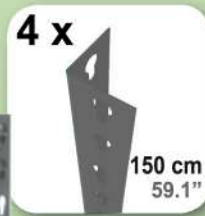

150 x 120 x 30 cm

59.1" x 47.2" x 19.7"

SIMONCLICK MEGAPLUS 4/300

5 Años Garantía
Years Guarantee
Jahre Garantie
Ans Garantie
Anos de Garantia
SIMONRACK

*MEDIDAS EN USO USED MEASUREMENTS
MASSNAHMEN IM EINSATZ MESURES EN EMPLOI MEDIDAS EM USO:
1485 x 1210 x 310 mm (58.4" x 47.6" x 12.2")