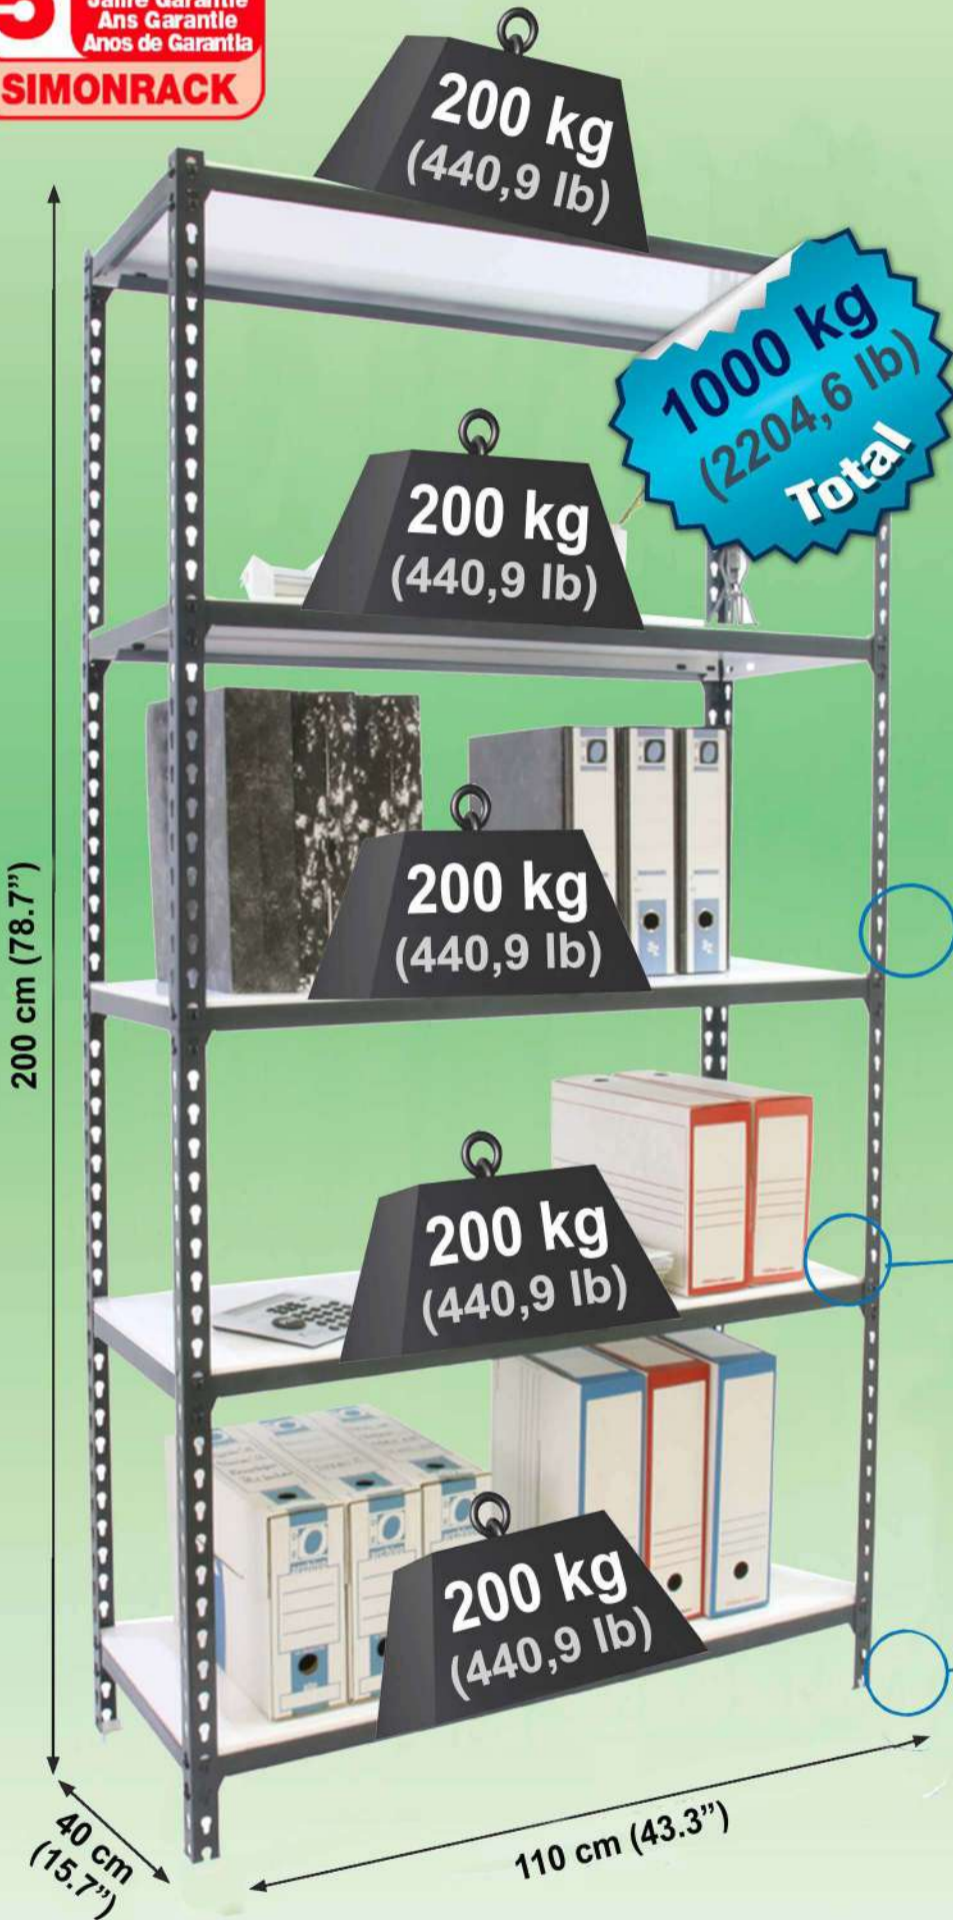

200 x 110 x 40 cm

78.7" x 43.3" x 15.7"

SIMONCLICK SUPERPLUS 5/400

5 Años Garantía
Years Guarantee
Jahre Garantie
Ans Garantie
Anos de Garantia

SIMONRACK

*MEDIDAS EN USO / USED MEASUREMENTS / MASSNAHMEN IM EINSATZ / MESURES EN EMPLOI / MEDIDAS EM USO:
1975 x 1110 x 410 mm (77.7" x 43.7" x 16.1")