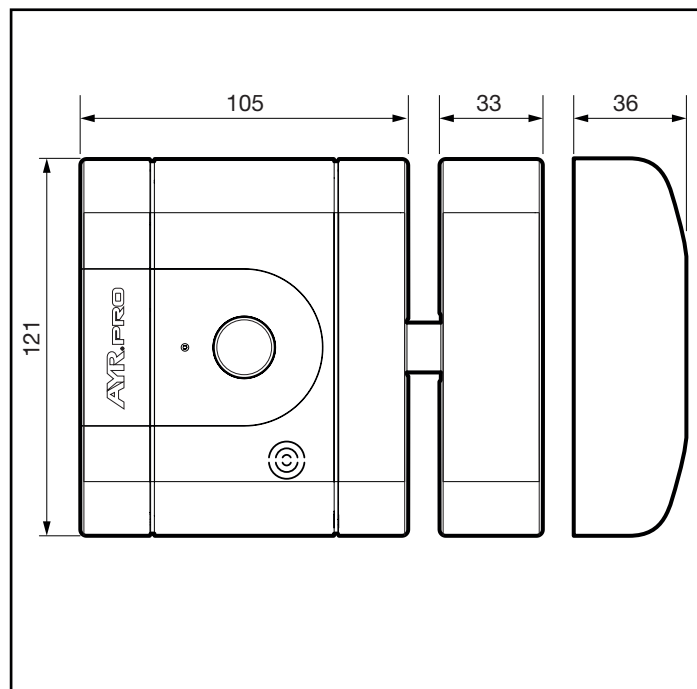

RÉFÉRENCE	508		
COLLECTION	SECURITY		
DESCRIPTION	Serrure invisible intelligente		
ALIMENTATION	Pile 9V DC (CP9V)		
FINITIONS	blanc, chrome, noir, laiton, nickel		
CONTENU			
serrure	x1	vis à bois 6x50mm	x4
pont de serrurier	x1	cales supplémentaires	x6
pile au lithium 9V CP9V	x1	gabarits d'installation	x1
vis à métaux 6,3x32mm	x8	outil d'adaptation	x1
vis à bois 6x40mm	x4	manuel d'instruction	x1

FINITION	EAN	SKU
chrome	8422374002060	206
blanc	8422374002053	205
noir	8422374005597	559
nickel	8422374002046	204
laiton	8422374001834	183

BOÎTE		EMBALLAGE EXTÉRIEUR	
1 ud.		5 uds.	
290 x 170 x 75mm	1,39kg	390 x 300 x 185mm	7,25kg

ECOINFORMATION

AYR, conformément aux règles établies par les lois internationales sur l'emballage, respecte le système de gestion intégrée (IMS) des déchets d'emballage en contribuant annuellement aux organismes qui gèrent les déchets qu'AYR distribue sur le marché.

CARACTÉRISTIQUES

Int-LOCK PRO est une serrure de sécurité intelligente composée d'une serrure à pêne dormant et d'une application mobile pour smartphones. Vous pouvez également utiliser une télécommande (non incluse) et l'intérieur du corps de la serrure abrite un dispositif électronique qui régit toutes les fonctions. Elle n'intègre pas de cylindres à clés mécaniques conventionnels et n'a donc pas besoin de clés physiques, ce qui la rend **invisible** de l'extérieur.

SmartDoor

Int-LOCK PRO fait partie de l'écosystème "SmartDoor" d'AYR Opening Doors, grâce auquel tous les produits dotés de cette caractéristique distinctive peuvent être gérés dans l'APP **int_EGRA**.

Sécurité

Il est doté d'un système de **fermeture automatique et d'alarme** qui permet à l'utilisateur de s'assurer à tout moment que sa propriété est correctement verrouillée et de faire fuir toute tentative d'intrusion.

Gestion des utilisateurs et autorisations

Grâce à son système de gestion des utilisateurs et des permissions, nous pouvons facilement et rapidement gérer l'accès (par jours, heures, restrictions horaires et utilisateurs...) à notre propriété de manière sécurisée.

CARACTÉRISTIQUES TECHNIQUES

Structure métallique avec boîtier en ABS.
Système de connexion crypté pour une sécurité maximale.
pile au lithium 9V CP9V
Connectivité : Bluetooth 5.0 et remote (avec int_NEX).
Type d'installation : intérieur.
Température de fonctionnement : -10°C ~+50°
Humidité de fonctionnement : 5% jusqu'à 90%
Fabriqué en Espagne.

INSTRUCTIONS D'ASSEMBLAGE

Il doit être assemblé régulièrement et solidement à ses pièces correspondantes, à cet effet vous trouverez un code QR sur l'emballage pour télécharger les instructions qui vous guideront dans l'assemblage. Le non-respect de cette instruction ainsi que l'utilisation incorrecte ou inadéquate de ce produit peuvent entraîner la détérioration de sa durabilité et de sa qualité de fonctionnement et, par conséquent, annuler la garantie.