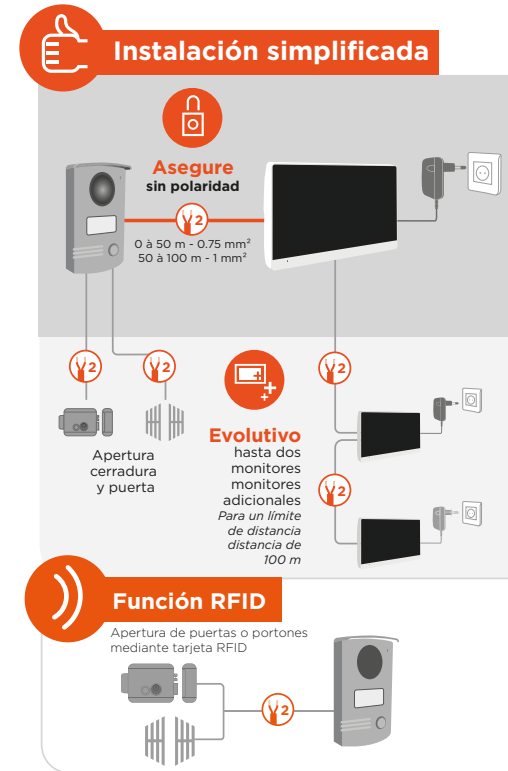

VisiDoor 7+ RFID

Videoportero
con cable y tarjetas

2 cables
100m máx

Pantalla
táctil

Cerradero
y portal

REC
Fotos/
videos

IP55
Alta
resistencia

6 melodías

Monitor extraplano
Pantalla táctil de 7" - 18 cm
Visualización de fecha y hora
14 MB de memoria interna (fotos)
Memoria adicional en tarjeta
micro SD (vídeos)
4 GB a 32 GB clase 4 a 10

Estación de puerta con visera
Aleación de aluminio
Grado de protección IP55
Botón de llamada y
placa de identificación retroiluminado
(detección crepuscular)
Visión nocturna mediante 4 LED IR
Tarjetas RFID: 3 tarjetas de usuario,
1 tarjeta de borrado y 1 tarjeta de añadido