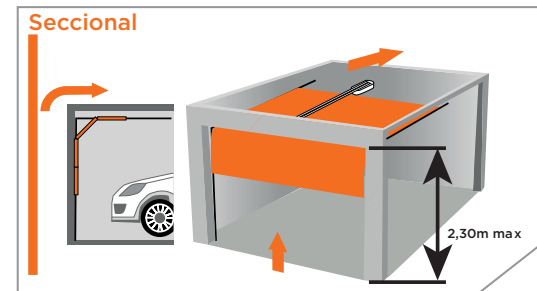

- Nos gustan
- Fácil de instalar y utilizar
- 24V
- Motor silencioso
- Fiabilidad

- Rail de acero con cadena premontada
- Cerradura automática
- Configuración simplificada
- Desbloqueo manual de emergencia
- Desaceleración fin de carrera
- Luz de cortesía
- Parada ante un ostáculo

LONGEVIDAD

Periodo de garantía superior a la garantía legal como garantía de calidad y fiabilidad

TERRITORIO

Mandos a distancia diseñados y fabricados en Francia, en nuestras plantas de Cholet (49).
Carcasa de plástico 100% reciclada.

RECICLAJE

Embalajes reciclables impresos con tintas vegetales.