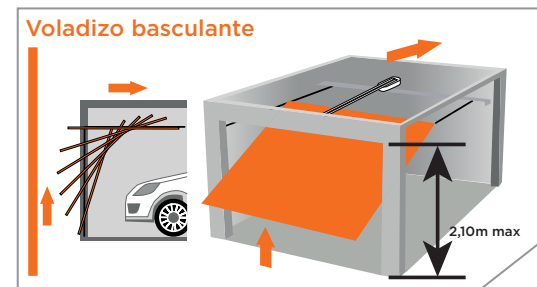

- Nos gustan
- Fácil de instalar y utilizar
- 24V
- Motor silencioso
- Fiabilidad

- Rail de acero con cadena premontada
- Cerradura automática
- Configuración simplificada
- Desbloqueo manual de emergencia
- Desaceleración fin de carrera
- Luz de cortesía
- Parada ante un ostáculo

LONGEVIDAD

Periodo de garantía superior a la garantía legal como garantía de calidad y fiabilidad

TERRITORIO

Mandos a distancia diseñados y fabricados en Francia, en nuestras plantas de Cholet (49).
Carcasa de plástico 100% reciclada.

RECICLAJE

Embalajes reciclables impresos con tintas vegetales.