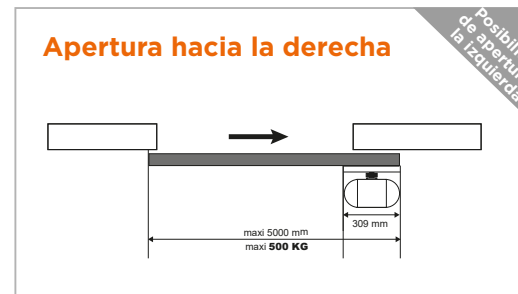

Parada ante obstáculos

Cerradura automática

Desbloqueo manual

Aprendizaje de la carrera

INCLUIDOS

- Luz LED intermitente con antena integrada
- Fotocélulas de infrarrojos
- 2 mandos a distancia de 4 canales