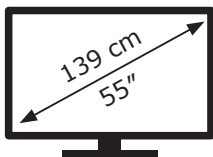

ENERG

Haier

H55C900UX

69 kWh/1000h

ABCDEF**G**

65 kWh/1000h

3840 px

2160 px