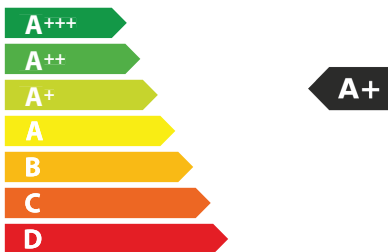

68 dB

65/2014

ЕНЕРГО ЕФЕКТИВНІСТЬ

МЕРАМСА

340.0711.222
INDUMAXBK70A

41

кВт·г/рік

ABCDEFG