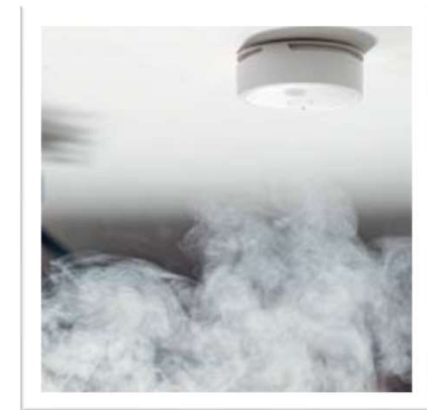

¿Qué es Shelly Plus Smoke?

El detector de humo Shelly Plus es un detector de humo fotoeléctrico inteligente que detecta eficazmente los incendios lentos que arden durante horas antes de estallar en llamas. Recibe notificaciones instantáneas en tu teléfono y crea escenas de seguridad para mantener a salvo a tu familia y tu hogar.

- Conecte Shelly Plus Smoke a su red Wi-Fi. No requiere HUB.
- Tecnología de bajo consumo de batería
- Si se detecta humo, Shelly Plus Smoke activará una alarma sonora (>85db) y luminosa.
- Shelly Plus Smoke no necesita cables y no tiene limitaciones de ángulo.
- Está donde esté, Shelly Plus Smoke le avisará inmediatamente de cualquier peligro.
- Configure escenas personalizadas combinando Shelly Plus Smoke con sus otros dispositivos Shelly.
- Controle directamente y sin un concentrador a través de su smartphone con Shelly Smart Control App.

Shelly Smart Control APP

Casos de uso

Control Universal Inteligente

Supervisa tu hogar para detectar cualquier tipo de humo, estés donde estés, gracias a su larga vida útil, alta sensibilidad y tecnología WiFi.