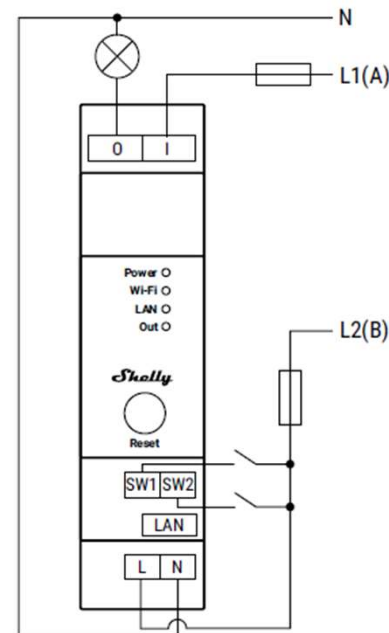

## ¿Qué es el relé Wi-Fi PRO 1?

Shelly Pro 1 es un relé con una fase, un canal montaje tipo DIN con conectividad LAN, Inalámbrico y Bluetooth soportando hasta 16 A para luces profesionales y dispositivos automatizados en aplicaciones residenciales y comerciales. Esta equipado con libre de potencia salidas (contactos secos). Soporta funcionalidades tipo scripting para escenas personalizadas automatizadas.

- Uso simultáneo de Wi-Fi y LAN, añade dispositivos de forma rápida y sencilla mediante conexión Bluetooth.
- 1 salida, 16 A.
- Admite una amplia gama de tensiones, con contactos secos.
- Puede ser alimentado por 110-240 VAC.
- Adecuado para automatizar las luces, electrodomésticos, sistema de riego, sistema de la piscina, calentadores y muchos más.
- Carcasa ignífuga (V-0) con protección interna contra sobre temperatura.
- Control directo y sin HUB a través de su smartphone mediante Shelly Smart Control App.

|                                   |   |
|-----------------------------------|---|
| <b>Fuente de alimentación</b>     | 110-240 VAC, 50/60 Hz   |
| <b>Carga máx.</b>                 | 16A /15 A UL version  |
| <b>Temperatura de trabajo</b>     | -20°C a 40°C  |
| <b>Máx. Potencia RF</b>           | 13.35 dBm   |
| <b>Protocolo Wi-Fi</b>            | 802.11 b/g/n (2.4 GHz)  |
| <b>Frecuencia</b>                 | 2400-2495 MHz   |
| <b>Alcance Wi-Fi</b>              | Hasta 30m en interiores<br>Hasta 50m en exteriores                  |
| <b>Dimensiones</b>                | 94*94*69mm  |
| <b>Consumo de energía</b>         | <3W   |
| <b>Gama de secciones de cable</b> | 0.5 a 1.5mm <sup>2</sup> (azul)<br>0.5 a 2.5mm <sup>2</sup> (verde) |