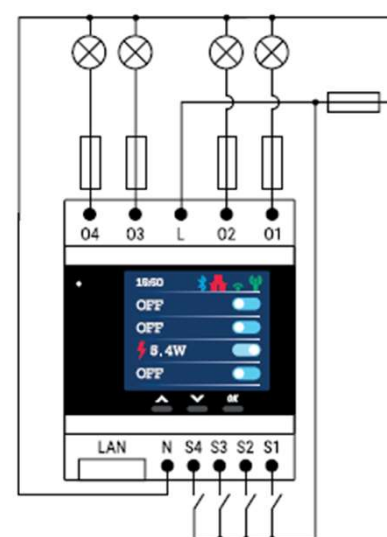

Shelly Relé Wi-Fi LAN PRO 4PM

Shelly

¿Qué es el relé Wi-Fi PRO 4PM?

Shelly Pro 4PM es un relé con una fase, cuatro canales montaje tipo DIN con conectividad LAN, Inalámbrico y Bluetooth soportando hasta 16 A por canal con una capacidad total de 40 A. Shelly Pro 4PM está equipado con 4 medidores integrados de alta precisión cuales le permiten controlar y monitorear el consumo para cada canal separadamente.

- Mejorado con conexión LAN para una conexión aún más estable.
- Conecta Shelly Pro 4PM a tu red Wi-Fi.
- Añade dispositivos rápida y fácilmente a través de la conexión Bluetooth, utilizando Shelly Smart Control App.
- 4 salidas, 16A cada una, dispositivo total máximo de 40A.
- Pantalla a color de 1,8 pulgadas para un control rápido y actualización de ajustes.
- Cuatro medidores de potencia precisos integrados que permiten medir el consumo de cada canal por separado.
- Adecuado para controlar y medir el consumo de luces, aplicaciones, calentadores de sistemas de piscinas y muchos más.
- Carcasa ignífuga (V-0) con protección interna contra sobre temperatura, sobre potencia y sobretensión.

Alimentación	110-240 VAC, 50/60 Hz
Carga Max. por canal	16A
Carga Max. total	40A
Temperatura de trabajo	0°C a 40°C
Potencia Max. RF	13.83 dBm
Protocolo Wi-Fi	802.11 b/g/n (2.4GHz)
Frecuencia	2400-2495 MHz
Alcance operacional	Hasta 30m en interiores Hasta 50m en exteriores
Dimensiones	96*53*59mm
Consumo eléctrico	<4W

Casos de uso

Control Universal Inteligente

Shelly Pro 4PM puede hacer de que sus salas, garajes y habitaciones de almacenamiento de energía eficiente usando planificación incorporada y funcionalidades scripting. Conecte Shelly Pro 4PM a sus dispositivos y use la información en tiempo real de Shelly 3EM en cuanto energía se ha producido de sus paneles solares y sus turbinas de viento y cuanto se ha consumido de sus otros dispositivos.

Shelly Smart Control APP

SHEDR006 – 3800235268049 - PVP: 129.90€