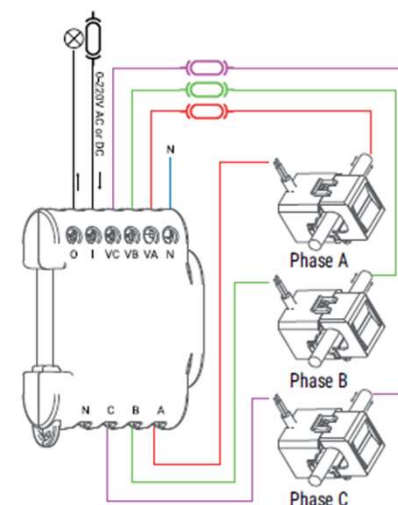

Shelly Relé Wi-Fi BT medidor de consumo trifásico 3EM

Shelly

¿Qué es el módulo Wi-Fi 3EM?

Shelly 3EM es un medidor smart inalámbrico de 3 fases con control de contracción con 3 canales independientes de medida hasta 120 A cada uno, control de contracción hasta 10 A. Muchos dispositivos, casas y edificios usan más energía de lo que necesitan llevando a un desperdicio de energía y gastos más altos. Con Shelly 3EM va a ayudar a monitorear el uso de electricidad en tiempo real.

- Shelly 3EM puede conectarse a cualquier red Wi-Fi o funcionar como punto de acceso.
- Cada fase de Shelly 3EM debe ser 110-230 VAC, 50/60Hz.
- También puede monitorizar sistemas eléctricos monofásicos con hasta 3 puntos simultáneamente.
- Shelly 3EM tiene una salida de interruptor integrada de 10A para el control del contactor.
- Enciende y apaga Shelly 3EM directamente desde tu smartphone o tablet. Puede gestionar la salida de Shelly 3EM desde Shelly Smart Control App, MQTT o Rest API.
- Puede apagar automáticamente todo el circuito si el consumo o la energía (opción de energía de prepago) alcanza el límite establecido.

Alimentación	110-240 VAC, 50/60 Hz
Medición de potencia	3 canales, hasta 120A cada uno
Historico de consumo	365 días de historial de energía incorporada (Wh)
Carga Max.	10A /240 VAC
Temperatura de trabajo	-20°C a 40°C
Potencia Max. RF	10.28 dBm
Protocolo Wi-Fi	802.11 b/g/n (2.4 GHz)
Frecuencia	2401-2495 MHz
Alcance operacional	Hasta 30m en interiores Hasta 50m en exteriores
Dimensiones	73*22*58mm
Consumo eléctrico	<1W
Características adicionales	Desconexión por exceso de potencia Límite de consumo