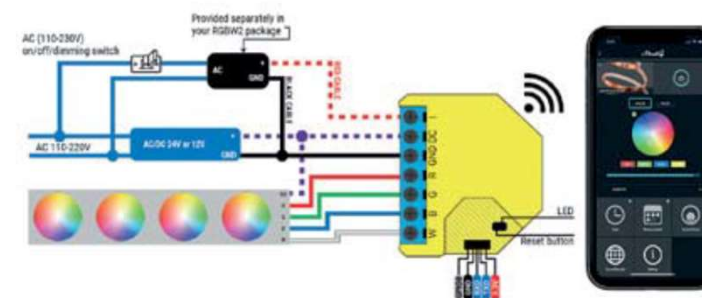

Dimensiones (Al*An*L)

43*38*14mm

Gama de secciones de cable

0,5 a 1,5mm² / 20 a 16AWG

Shelly Smart Control APP

Casos de uso

Control Universal Inteligente

Enciende y apaga todas las luces de tu casa mediante tu Smartphone desde cualquier lugar utilizando tu teléfono o mediante comandos de voz a través de asistentes vocales.