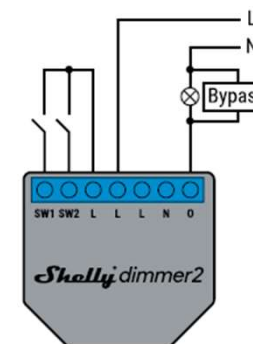

Sin cableado neutro sin requisitos mínimos requisitos de carga

Casos de uso

Control Universal Inteligente

Enciende y apaga todas las luces de tu casa mediante tu Smartphone desde cualquier lugar utilizando tu teléfono o mediante comandos de voz a través de asistentes vocales.

Shelly Smart Control APP

SHERF002 – 3800235262184 - PVP: 37.90€