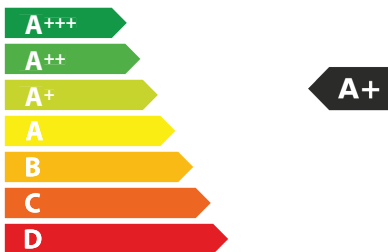

A**B**CDEFG

67 dB

65/2014

ЕНЕРГО
ЕФЕКТИВНІСТЬ

FRANKE

340.0705.335
FMY8391RHI

39

кВт·г/рік