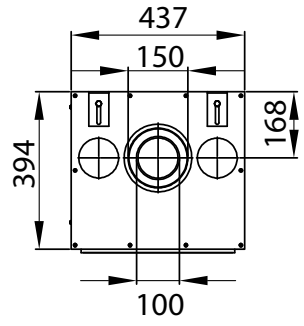

Es necesario especificar el tipo de gas al hacer el pedido
Gas type must be specified when placing an order