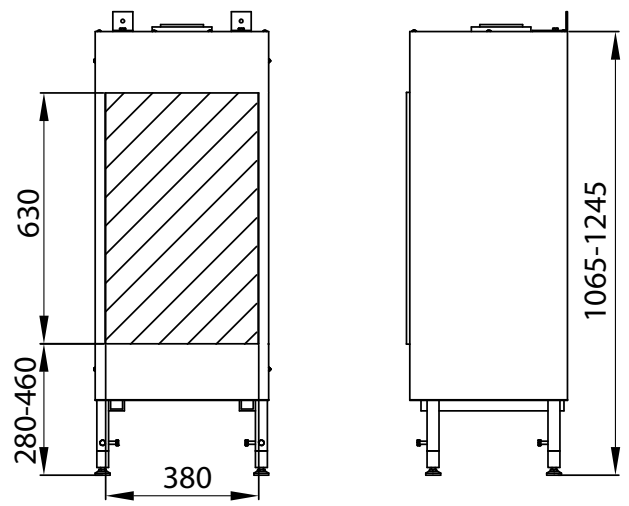

Es necesario especificar el tipo de gas al hacer el pedido
Gas type must be specified when placing an order