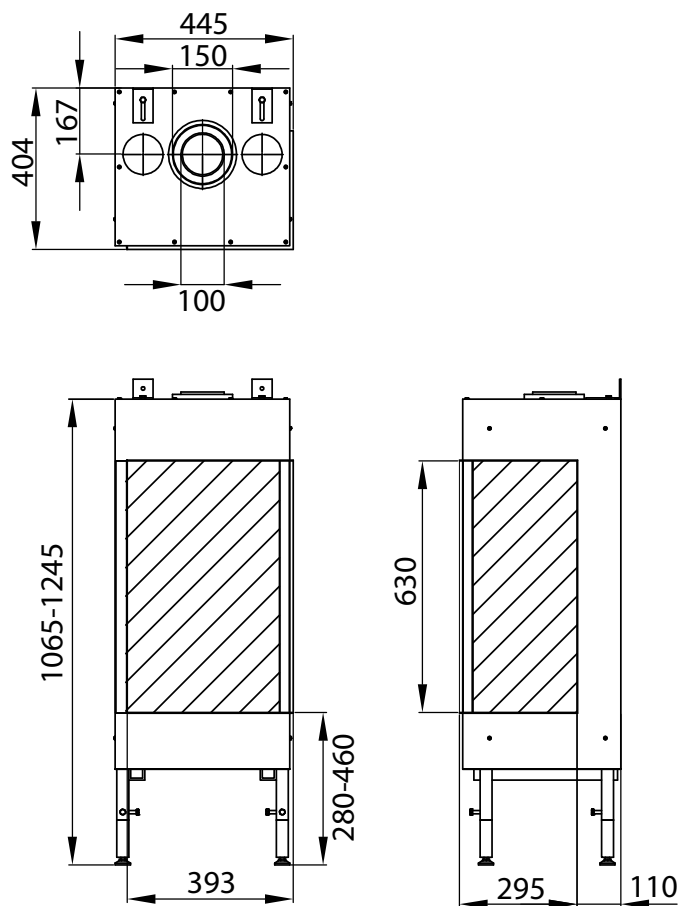

Leños cerámicos (de serie) / Ceramic logs (standard)

Guijarros (opcional) / Pebbles (optional)