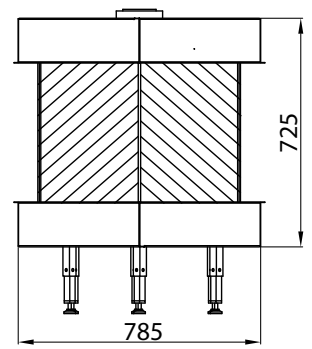

Es necesario especificar el tipo de gas al hacer el pedido
Gas type must be specified when placing an order