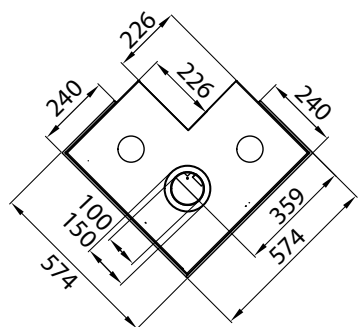

Es necesario especificar el tipo de gas al hacer el pedido
Gas type must be specified when placing an order