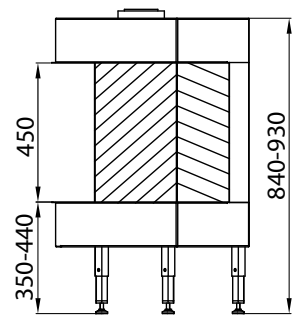

Es necesario especificar el tipo de gas al hacer el pedido
Gas type must be specified when placing an order