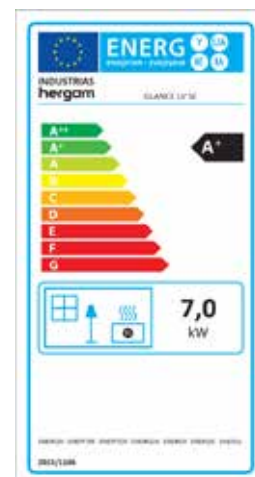

FICHA TÉCNICA
DATA SHEET

GLANCE LV

hergam

ESTUFAS DE LEÑA
WOOD STOVES

GLANCE LV

MODELO / MODEL	GLANCE LV
Potencia Nominal-Máx. (estimada) / Heat Output Nominal-Max. (estimated)	7-11 kW
Rendimiento / Efficiency	84 %
Temperatura de humos / Smoke temperature	252 °C
Emisiones CO (13% O2 Vol%) / CO Emissions (13% O2 Vol%)	0,06 %
CERTIFICADO CE / EC CERTIFICATE	RRF- 40 20 5583
NORMATIVA / NORM	EN 13240
Clasificación energética / Energy efficiency Index	
Dimensiones boca del hogar (AnxAl) Firebox opening dimensions (WxH) (mm)	590 x 310
Longitud máxima de troncos / Maximum log length (mm)	550
Salida de humos / Flue exit	Vertical-Trasera / Top-Rear
Ø Salida de humos / Flue exit Ø (mm)	150
Material hogar / Firebox material	Vermiculita / Vermiculite
Doble combustión / Secondary combustion	Sí / Yes
Control aire primario / Air Wash (cristal limpio) Primary Air control / Air Wash	Si / Si Yes / Yes
Control de aire secundario / Secondary air control	Venturi
Toma de aire exterior / Outside air inlet (Ø 80 mm)	Si / Yes
Peso / Weight (kg)	188