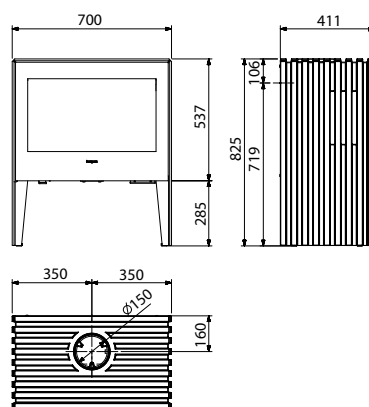

FICHA TÉCNICA
DATA SHEET

GLANCE LV

hergam

ESTUFAS DE LEÑA
WOOD STOVES

GLANCE LV

MODELO / MODEL	GLANCE LV
Potencia Nominal-Máx. (estimada) / Heat Output Nominal-Max. (estimated)	7-11 kW
Rendimiento / Efficiency	84 %
Temperatura de humos / Smoke temperature	252 °C
Emisiones CO (13% O2 Vol%) / CO Emissions (13% O2 Vol%)	0,06 %
CERTIFICADO CE / EC CERTIFICATE	RRF- 40 20 5583
NORMATIVA / NORM	EN 13240
Clasificación energética / Energy efficiency Index	
Dimensiones boca del hogar (AnxAl) Firebox opening dimensions (WxH) (mm)	590 x 310
Longitud máxima de troncos / Maximum log length (mm)	550
Salida de humos / Flue exit	Vertical-Trasera / Top-Rear
Ø Salida de humos / Flue exit Ø (mm)	150
Material hogar / Firebox material	Vermiculita / Vermiculite
Doble combustión / Secondary combustion	Sí / Yes
Control aire primario / Air Wash (cristal limpio) Primary Air control / Air Wash	Si / Si Yes / Yes
Control de aire secundario / Secondary air control	Venturi
Toma de aire exterior / Outside air inlet (Ø 80 mm)	Si / Yes
Peso / Weight (kg)	188