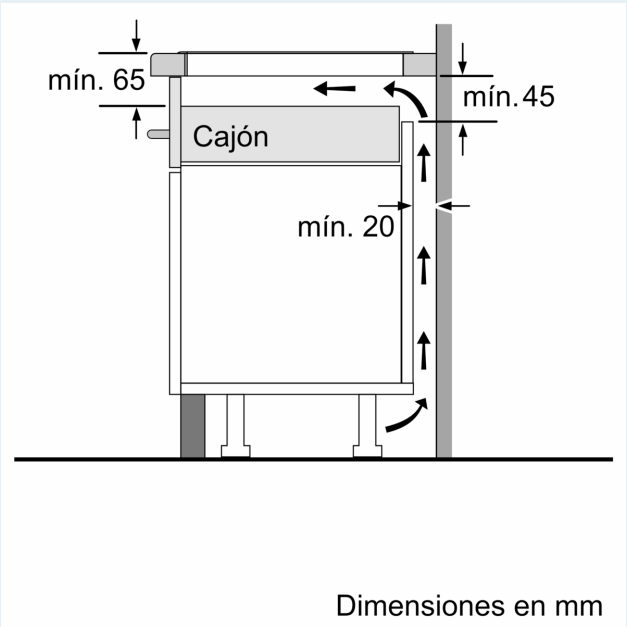

Familia de Producto: Placa independiente vitrocerámica
 Diseño: Integrable
 Energy input: Eléctrica
 Número de posiciones que se pueden usar al mismo tiempo: 4
 Dimensiones de instalación necesarias (H x W x D): . 51 x 560-560 x 490-500 mm
 Altura: 710 mm
 Dimensiones de instalación necesarias (H x W x D): . 51 x 710 x 520 mm
 Medidas del producto embalado: 126 x 953 x 608 mm
 Peso neto: 13.2 kg
 Peso bruto: 16.9 kg
 Indicador de calor residual: Separado
 Ubicación del panel de mandos: Hob front
 Material de la superficie básica: Cristal negro
 Color superficie superior: Negro, Aluminio gratado
 Longitud del cable de alimentación eléctrica: 110.0 cm
 Código EAN: 4242003757826
 Tensión: 220-240 V
 Frecuencia: 50; 60 Hz

iQ700, Flex induction hob, 70 cm, Black, surface mount with frame EX775LYE4E

Prestaciones

- Control lightSlider con 17 niveles de potencia.
- 2 zonas de inducción con función boost y shortBoost:
- 2 zonas flexInducción Plus de 23 x 38 cm. con 1 inductor adicional.
- Función flexMotion
- Función powerMove: 3 pasos
- Función quickStart: detección automática de zona
- Función memoria de ajustes seleccionados
- Función limpieza: bloqueo temporal del control
- Función mantener caliente en todas las zonas
- Preparado para cookingSensor.
- Indicador consumo de energía
- Programación de tiempo y avisador acústico para cada zona
- Cronómetro.
- Función silencio: 3 modos de indicadores acústicos
- Seguridad para niños
- Autodesconexión de seguridad de la placa
- Potencia total de la placa limitable
- Indicador de calor residual en 2 niveles
- Combinación perfecta con placas de diseño topClass

Accesorios

- Incluye recetario bajo pedido y guía rápida para el control de temperatura: fryingSensor

Medidas

- Medidas del aparato (ancho x fondo): 710 x 520 mm
- Medidas de encastre (ancho x fondo): 560 x 490 mm

iQ700, Flex induction hob, 70 cm,
Black, surface mount with frame
EX775LYE4E

Dimensiones en mm