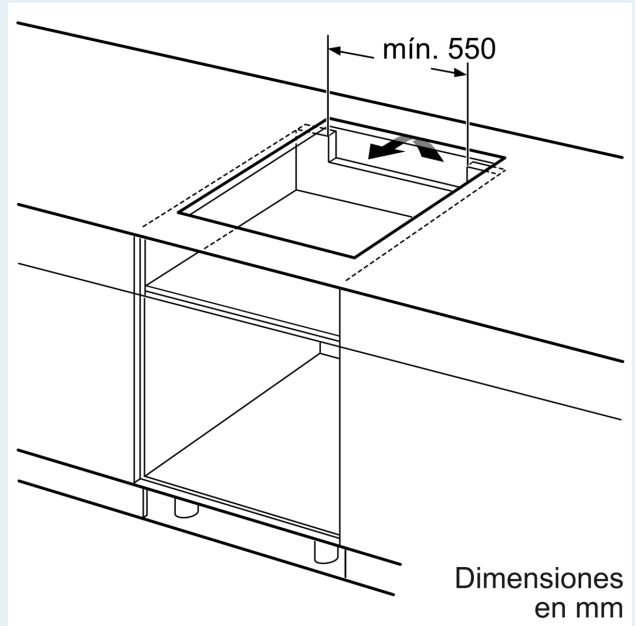

Familia de Producto: Placa independiente vitrocerámica
 Diseño: Integrable
 Energy input: Eléctrica
 Número de posiciones que se pueden usar al mismo tiempo: 4
 Dimensiones de instalación necesarias (H x W x D): . 51 x 560-560 x 490-500 mm
 Altura: 710 mm
 Dimensiones de instalación necesarias (H x W x D): . 51 x 710 x 520 mm
 Medidas del producto embalado: 126 x 953 x 608 mm
 Peso neto: 13.2 kg
 Peso bruto: 16.9 kg
 Indicador de calor residual: Separado
 Ubicación del panel de mandos: Hob front
 Material de la superficie básica: Cristal negro
 Color superficie superior: Negro, Aluminio gratado
 Longitud del cable de alimentación eléctrica: 110.0 cm
 Código EAN: 4242003757826
 Tensión: 220-240 V
 Frecuencia: 50; 60 Hz

iQ700, Flex induction hob, 70 cm, Black, surface mount with frame EX775LYE4E

Prestaciones

- Control lightSlider con 17 niveles de potencia.
- 2 zonas de inducción con función boost y shortBoost:
- 2 zonas flexInducción Plus de 23 x 38 cm. con 1 inductor adicional.
- Función flexMotion
- Función powerMove: 3 pasos
- Función quickStart: detección automática de zona
- Función memoria de ajustes seleccionados
- Función limpieza: bloqueo temporal del control
- Función mantener caliente en todas las zonas
- Preparado para cookingSensor.
- Indicador consumo de energía
- Programación de tiempo y avisador acústico para cada zona
- Cronómetro.
- Función silencio: 3 modos de indicadores acústicos
- Seguridad para niños
- Autodesconexión de seguridad de la placa
- Potencia total de la placa limitable
- Indicador de calor residual en 2 niveles
- Combinación perfecta con placas de diseño topClass

Accesorios

- Incluye recetario bajo pedido y guía rápida para el control de temperatura: fryingSensor

Medidas

- Medidas del aparato (ancho x fondo): 710 x 520 mm
- Medidas de encastre (ancho x fondo): 560 x 490 mm

iQ700, Flex induction hob, 70 cm,
Black, surface mount with frame
EX775LYE4E

Dimensiones en mm