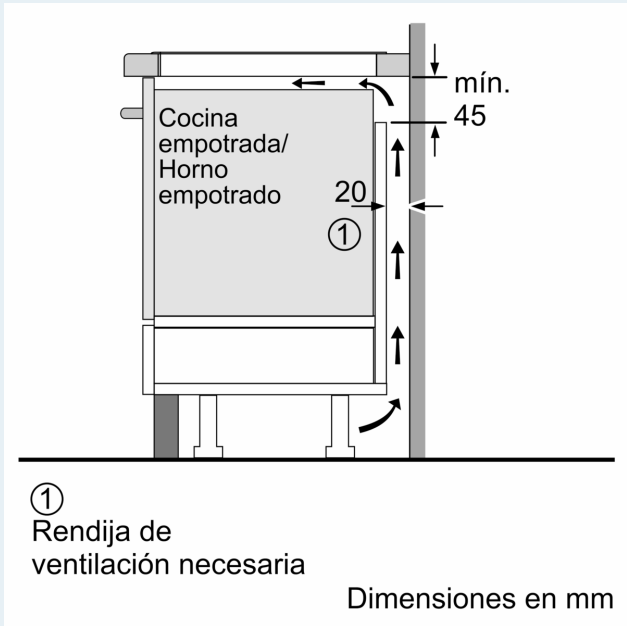

Familia de Producto: Placa independiente vitrocerámica
 Diseño: Integrable
 Energy input: Eléctrica
 Número de posiciones que se pueden usar al mismo tiempo: 4
 Dimensiones de instalación necesarias (H x W x D): . 51 x 560-560 x 490-500 mm
 Altura: 710 mm
 Dimensiones de instalación necesarias (H x W x D): . 51 x 710 x 520 mm
 Medidas del producto embalado: 126 x 953 x 608 mm
 Peso neto: 13.2 kg
 Peso bruto: 16.9 kg
 Indicador de calor residual: Separado
 Ubicación del panel de mandos: Hob front
 Material de la superficie básica: Cristal negro
 Color superficie superior: Negro, Aluminio gratado
 Longitud del cable de alimentación eléctrica: 110.0 cm
 Código EAN: 4242003757826
 Tensión: 220-240 V
 Frecuencia: 50; 60 Hz

iQ700, Flex induction hob, 70 cm, Black, surface mount with frame EX775LYE4E

Prestaciones

- Control lightSlider con 17 niveles de potencia.
- 2 zonas de inducción con función boost y shortBoost:
- 2 zonas flexInducción Plus de 23 x 38 cm. con 1 inductor adicional.
- Función flexMotion
- Función powerMove: 3 pasos
- Función quickStart: detección automática de zona
- Función memoria de ajustes seleccionados
- Función limpieza: bloqueo temporal del control
- Función mantener caliente en todas las zonas
- Preparado para cookingSensor.
- Indicador consumo de energía
- Programación de tiempo y avisador acústico para cada zona
- Cronómetro.
- Función silencio: 3 modos de indicadores acústicos
- Seguridad para niños
- Autodesconexión de seguridad de la placa
- Potencia total de la placa limitable
- Indicador de calor residual en 2 niveles
- Combinación perfecta con placas de diseño topClass

Accesorios

- Incluye recetario bajo pedido y guía rápida para el control de temperatura: fryingSensor

Medidas

- Medidas del aparato (ancho x fondo): 710 x 520 mm
- Medidas de encastre (ancho x fondo): 560 x 490 mm

iQ700, Flex induction hob, 70 cm,
Black, surface mount with frame
EX775LYE4E

Dimensiones en mm