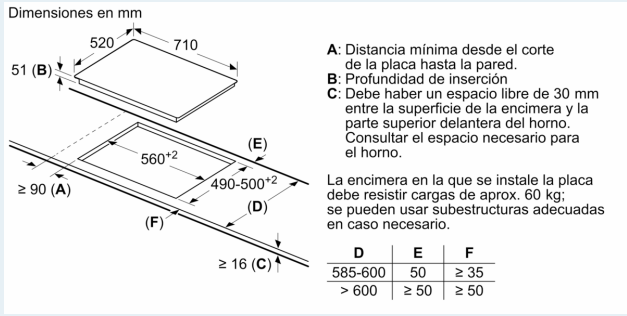

iQ700, Flex induction hob, 70 cm,
Black, surface mount with frame
EX775LYE4E