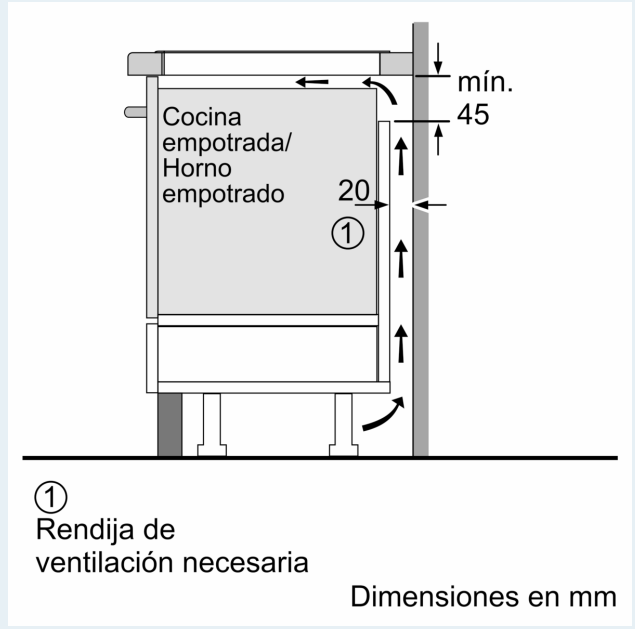

Familia de Producto: Placa independiente vitrocerámica
 Diseño: Integrable
 Energy input: Eléctrica
 Número de posiciones que se pueden usar al mismo tiempo: 4
 Dimensiones de instalación necesarias (H x W x D): . 51 x 560-560 x 490-500 mm
 Altura: 710 mm
 Dimensiones de instalación necesarias (H x W x D): . 51 x 710 x 520 mm
 Medidas del producto embalado: 126 x 953 x 608 mm
 Peso neto: 13.2 kg
 Peso bruto: 16.9 kg
 Indicador de calor residual: Separado
 Ubicación del panel de mandos: Hob front
 Material de la superficie básica: Cristal negro
 Color superficie superior: Negro, Aluminio gratado
 Longitud del cable de alimentación eléctrica: 110.0 cm
 Código EAN: 4242003757826
 Tensión: 220-240 V
 Frecuencia: 50; 60 Hz

iQ700, Flex induction hob, 70 cm, Black, surface mount with frame EX775LYE4E

Prestaciones

- Control lightSlider con 17 niveles de potencia.
- 2 zonas de inducción con función boost y shortBoost:
- 2 zonas flexInducción Plus de 23 x 38 cm. con 1 inductor adicional.
- Función flexMotion
- Función powerMove: 3 pasos
- Función quickStart: detección automática de zona
- Función memoria de ajustes seleccionados
- Función limpieza: bloqueo temporal del control
- Función mantener caliente en todas las zonas
- Preparado para cookingSensor.
- Indicador consumo de energía
- Programación de tiempo y avisador acústico para cada zona
- Cronómetro.
- Función silencio: 3 modos de indicadores acústicos
- Seguridad para niños
- Autodesconexión de seguridad de la placa
- Potencia total de la placa limitable
- Indicador de calor residual en 2 niveles
- Combinación perfecta con placas de diseño topClass

Accesorios

- Incluye recetario bajo pedido y guía rápida para el control de temperatura: fryingSensor

Medidas

- Medidas del aparato (ancho x fondo): 710 x 520 mm
- Medidas de encastre (ancho x fondo): 560 x 490 mm

iQ700, Flex induction hob, 70 cm,
Black, surface mount with frame
EX775LYE4E

Dimensiones en mm