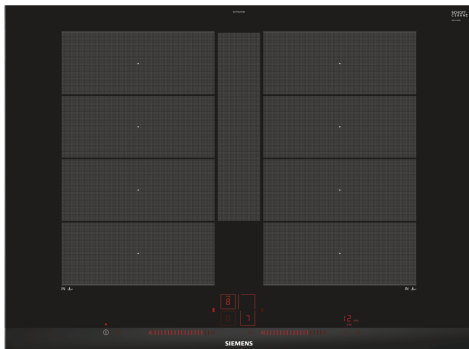

iQ700, Flex induction hob, 70 cm, Black, surface mount with frame EX775LYE4E

HZ32WA00 Termosonda inalámbrica, HZ390011 Fuente de asados, HZ390012 Accesorio rejilla vapor fuente de asados, HZ390210 Sartén antiadherente con base de 15 cm., HZ390220 Sartén antiadherente con base de 19 cm., HZ9FF040 Set de sartenes Flex, 4 piezas, HZ9SE030 Set de 2 ollas y 1 sartén, HZ9SE040 set de 4 piezas, HZ9TY010 Teppan Yaki, HZ390230 Sartén antiadherente con base de 21 cm., HZ390250 Sartén antiadherente con base de 28 cm., HZ39050 cookingSensor: sensor de cocción, HZ390512 Teppan Yaki grande, HZ390522 Parrilla grill de aluminio fundido., HZ394301 Accesorio de unión, HZ9ES100 Cafetera 4 tasas, HZ9FE280 Sartén de hierro Ø 18 / 28 cm, HZ9FF010 Sartén zona Flexible, grande, HZ9FF030 Set de sartenes Flex, 3 piezas

Placa de inducción con innovadoras funciones que permiten una gran flexibilidad en la cocina

- ✓ La función powerMove ofrece una cocción más cómoda gracias a las tres zonas con diferentes potencias preseleccionadas.
- ✓ La función boost acorta el tiempo de calentamiento inicial al aumentar la potencia en un 50%.

Familia de Producto: ..... Placa independiente vitrocerámica
Diseño: ..... Integrable
Energy input: ..... Eléctrica
Número de posiciones que se pueden usar al mismo tiempo: 4
Dimensiones de instalación necesarias (H x W x D): . 51 x 560-560 x 490-500 mm
Altura: ..... 710 mm
Dimensiones de instalación necesarias (H x W x D): . 51 x 710 x 520 mm
Medidas del producto embalado: ..... 126 x 953 x 608 mm
Peso neto: ..... 13.2 kg
Peso bruto: ..... 16.9 kg
Indicador de calor residual: ..... Separado
Ubicación del panel de mandos: ..... Hob front
Material de la superficie básica: ..... Cristal negro
Color superficie superior: ..... Negro, Aluminio gratado
Longitud del cable de alimentación eléctrica: ..... 110.0 cm
Código EAN: 4242003757826
Tensión: ..... 220-240 V
Frecuencia: ..... 50; 60 Hz