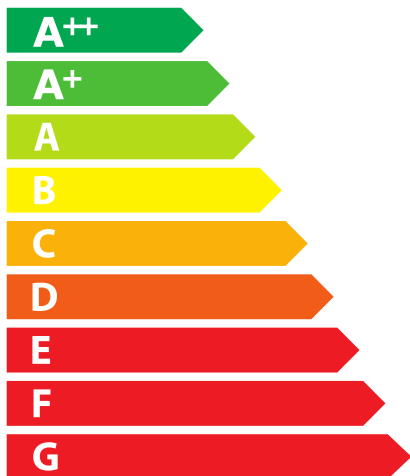

ENERG

енергия · ενεργεια

FLAMEBOX

CUBEBOX 8 NEO

7,9

kW

ENERGIA · ЕНЕРГИЯ · ΕΝΕΡΓΕΙΑ · ENERGIJA · ENERGY · ENERGIE · ENERGI

2015/1186