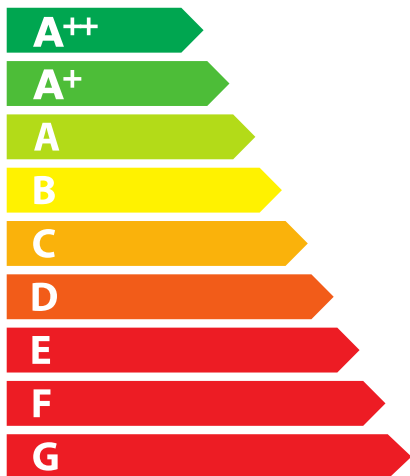

ENERG

енергия · ενεργεια

FLAMEBOX

CUBEBOX 10 NEO

8,8

kW

ENERGIA · ЕНЕРГИЯ · ΕΝΕΡΓΕΙΑ · ENERGIJA · ENERGY · ENERGIE · ENERGI

2015/1186