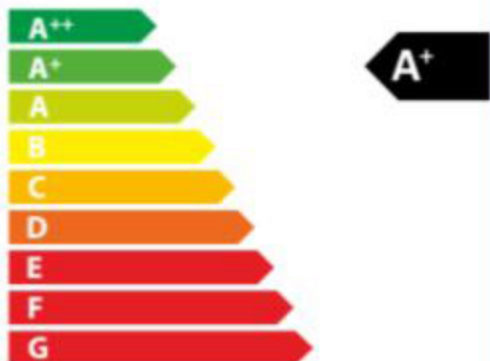

ENERG

енергия · ενεργεια

Romotop

HEAT E1 58.31 (esquinero)

5,7
kW

ENERGIA · ΕΝΕΡΓΙΑ · ΕΝΕΡΓΕΙΑ · ENERGIJA · ENERGY · ENERGIE · ENERGI

2015/1186