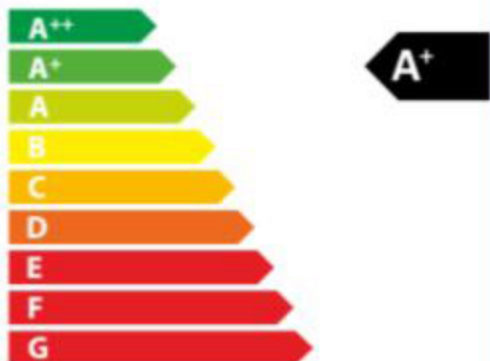

ENERG

енергия · ενεργεια

Romotop

HEAT E1 58.31 (esquinero)

5,7
kW

ENERGIA · ΕΝΕΡΓΙΑ · ENERGIJA · ENERGIJA · ENERGY · ENERGIE · ENERGI

2015/1186