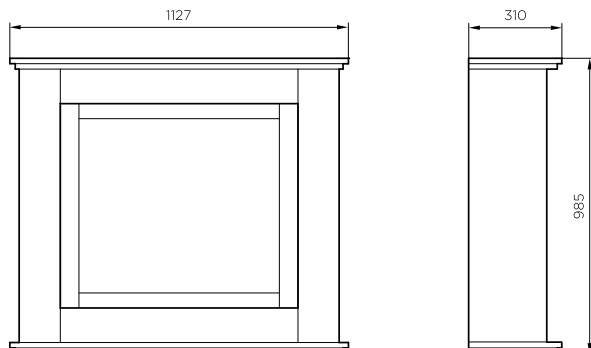

Unity - chimenea eléctrica

230V/50Hz | 1400 Watt

Experience Better Living

Dimensiones

Especificaciones

Tecnología	Optiflame®
Modelo	235560F
GTIN/UPC	8716412235337
Instalación	Independiente
Vista	Frontal
Color - Mueble	Blanco
Lecho media	LED- Leños
Cristal frontal An x Al (cm)	52x42
Medidas (An x Al x Prof.) (cm)	92x93,3x31
Función calefactor	Sí
Elemento calefactor	Sí
Control remoto	Sí
Operación desde el propio panel de la chimenea	Sí
Módulo luces	LED
Sonido	No
Colores de llama en el lecho media	Sí
Ajuste de calor a 1 W	1400
Ajuste de calor a 2 W	-
Consumo de energía de efecto llama (W)	7W
Potencia en W	1400W
Voltaje	230V/50Hz
Peso neto (Kg)	44,5
Longitud del cable de alimentación	1,5 m
Garantía	3 años