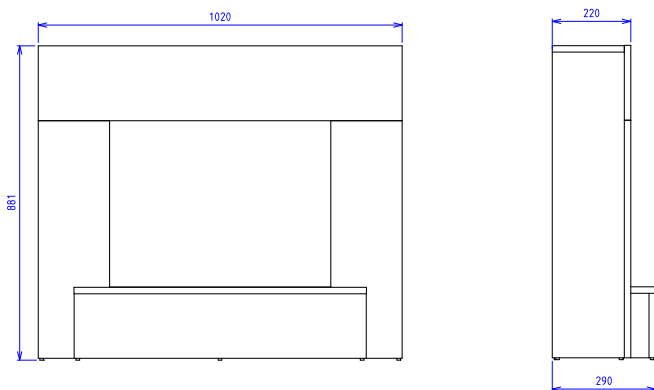

Vigor chimenea eléctrica

230V/50Hz | 7 Watt

Experience Better Living

Dimensiones

Especificaciones

Tecnología	Optiflame®
Modelo	235550F
GTIN/UPC	8716412235368
Tipo de instalación	Independiente
Viisión	Frontal
Color - Mueble	Blanco y negro
Lecho media	Leños
Cristal frontal An x Al (cm)	60x38
Medidas empotrado (An. x Al. x Prof.) (cm)	102x88,1x29
Función calefactor	Sí
Elemento calefactor	Sí
Control remoto	Sí
Operación desde el propio panel de la chimenea	Sí
Módulo de luces	LED
Sonido	No
Colores de llama en el lecho media	Sí
Ajuste de calor 1 (W)	1400
Ajuste de calor 2 (W)	-
Consumo de energía efecto llama (W)	7
Potencia en W	1400
Voltaje	230V/50Hz
Peso neto (Kg)	36,5
Longitud del cable de alimentación	1,5 m
Garantía	3 años