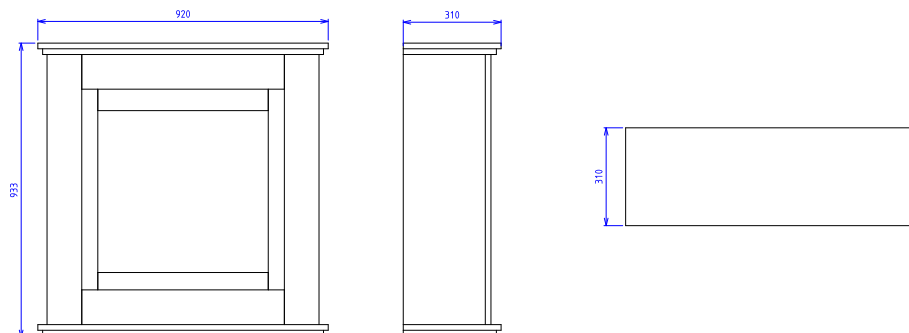

Prime - chimenea eléctrica

230V/50Hz | 1400 Watt

Experience Better Living

Dimensiones

Especificaciones

Sistema de efecto de llama	Optiflame®
Modelo	235590F
GTIN/UPC	8716412235597
Instalación	Independiente
Visión	Frontal
Color - Mueble	Blanco
Lecho Media	LED-leños
Cristal frontal largo x alto (cm)	52x42
Dimensiones (WxHxD) (cm)	92x93,3x31
Función calefactor	Sí
Elemento calefactor	Sí
Control remoto	Sí
Operación desde el propio panel de la chimenea	Sí
Módulo de luces	LED
Sonido	No
Colores de llama en el lecho media	Sí
Ajuste de calor a 1 Vatios	1400
Ajuste de calor a 2 Vatios	-
Consumo de energía (efecto llama)	7
Potencia en W	1400
Voltaje	230V/50Hz
Peso neto (kg)	39,5
Longitud del cable de alimentación	1,5 m
Garantía	2 años