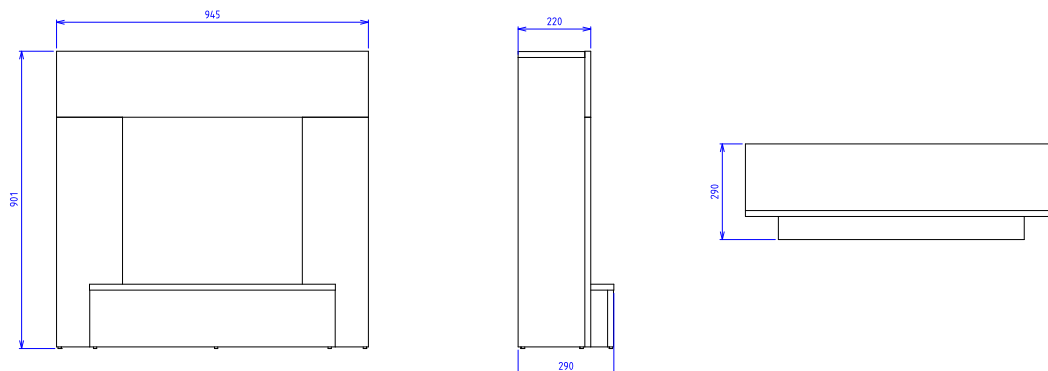

Lucid

230V/50Hz | 1400 Watt

Experience Better Living

Dimensiones

Especificaciones

Sistema de efecto de llama	Optiflame®
Modelo	235600F
GTIN/UPC	8716412235603
Tipo	Independiente
Visión	Frontal
Color- Mueble	Blanco
Lecho Media	LED-leños
Cristal frontal largo x alto (cm)	52x42
Empotrado (LxAxP) (cm)	94,5x90,1x29
Función calefactor	Sí
Elemento calefactor	Sí
Control remotol	Sí
Operación desde el propio panel de la chimenea	Sí
Módulo de luces	LED
Sonido	No
Colores de llama en el lecho media	Sí
Ajuste de calor a 1 Wattio	1400
Ajuste de calor a 2 Wattios	-
Consumo de energía (efecto llama)(Wattios)	7
Potencia en W	1400
Voltaje	230V/50Hz
Peso neto (kg)	39,5
Longitud del cable de alimentación	1,5 m
Garantía	3 años