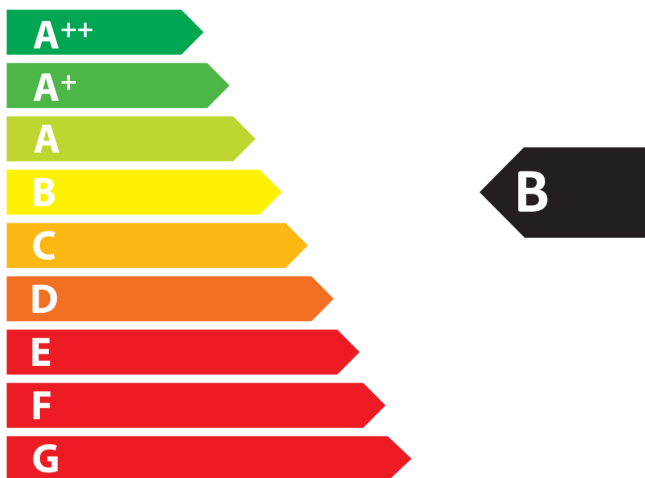

ENERG

енергия · ενεργεια

Bosch Marín

PANO 67x67 GN

7,0
kW

ENERGIA · ЕНЕРГИЯ · ΕΝΕΡΓΕΙΑ · ENERGIJA · ENERGY · ENERGIE · ENERGI

2019/1024