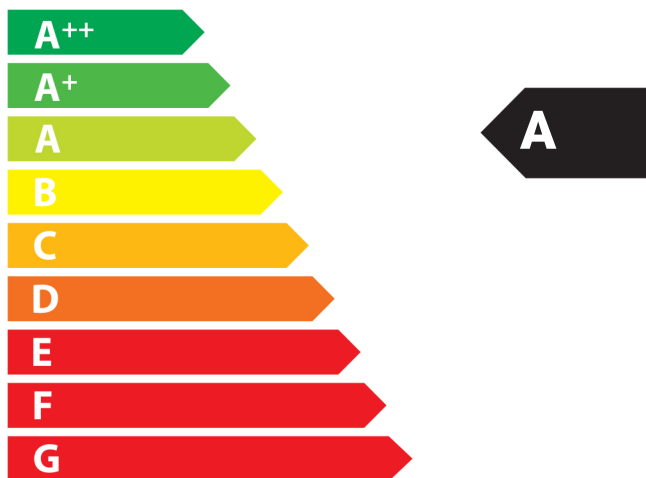

ENERG
енергия · ενεργεια

Bosch Marín

PANO 650 GN

6,5
kW

ENERGIA · ЕНЕРГИЯ · ΕΝΕΡΓΕΙΑ · ENERGIJA · ENERGY · ENERGIE · ENERGI

2019/1024