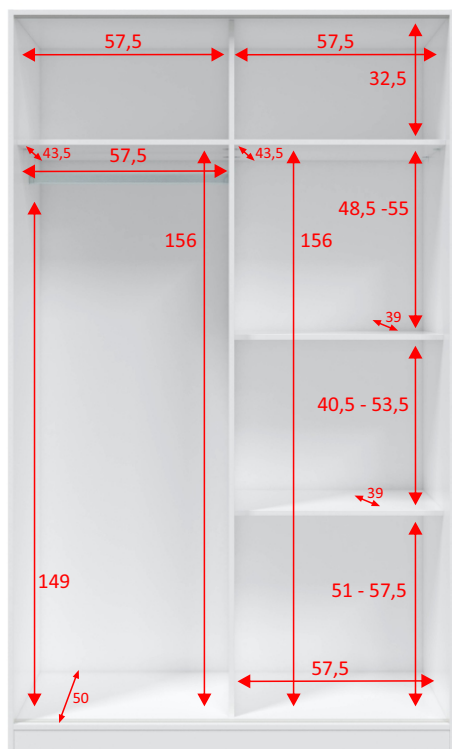

REF: **TOP121A**

Armario 2puertas correderas

Información producto:

Armario de 2 puertas correderas con barra de colgar y 4 estantes en su interior.

Medidas:

· Mueble: 200 cm (alto) x 120 cm (ancho) x 50 cm (prof.)

Materiales:

- Piezas: Tablero de partículas melaminizado.
Clasificación según contenido o emisión de formaldehído **TIPO E1**. Espesor: 15mm.
- Cantos: P.V.C. Espesor: 0,6mm y melamínicos.
- Traseira mueble: Tablero de fibras de densidad media lacado **(MDF/DM)**. Espesor: 3mm. Color blanco.

Color:

Blanco Artik

Blanco Velho

Observaciones:

- Interior del mueble en blanco.
- Dos estantes de la parte derecha inferior son regulables en altura.
- Peso máximo soportado en la barra de colgar 8 Kg.
- Peso máximo soportado por cada estante 5 Kg.
- Peso máximo soportado mueble 50 Kg.

Datos embalaje:

Número de bultos	Medidas	Peso	Volumen	Código E.A.N.
1/2	2110 x 540 x 85 mm	44,50 Kg	0,097m ³	8423490266930
2/2	2035 x 640 x 60 mm	41,00 Kg	0,078m ³	28423490266934