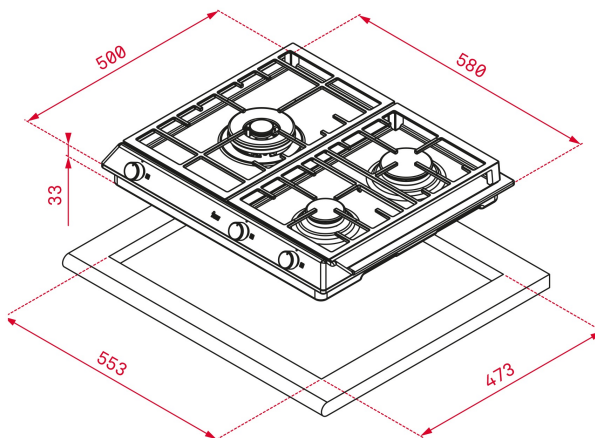

Placa de 60 cm con 3 quemadores de alta eficiencia y parrillas de fundición de gas natural

Autoencendido  
integrado

Seguridad  
por  
Termopar  
integrada

## DIMENSIONES

**Altura del producto (mm):** 84

**Anchura del producto (mm):** 580

**Profundidad del producto (mm):** 500

**Longitud del producto (mm):**

**Peso neto (kg):** 9,5