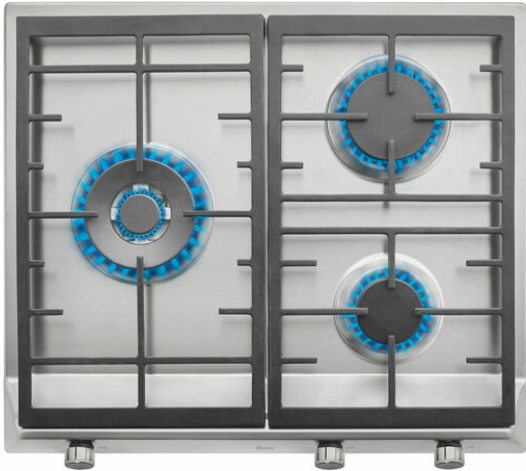

Placa de 60 cm con 3 quemadores de alta eficiencia y parrillas de fundición de gas natural

Autoencendido  
integrado

Seguridad  
por  
Termopar  
integrada

## CARACTERÍSTICAS

Mandos frontales metalizados incorporados con frente negro  
3 quemadores (semi-rápido 1,75 kW + rápido 2,80 kW + doble anillo 4,00 kW)

Quemadores de alta eficiencia

Seguridad por termopar integrada en quemador individual

Autoencendido integrado en quemador y accionado por cada mando

Parrillas de fundición amplia superficie