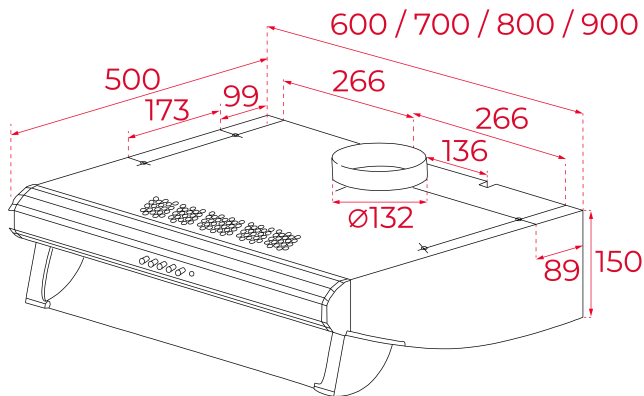

Piloto indicativo de funcionamiento

Capacidades de extracción(*): min.187 m³/h - máx.353 m³/h

Potencia sonora(*): min.60 dBA - máx.72 dBA

Posibilidad de funcionamiento en recirculación (filtro C1R)

LED

DIMENSIONES**Altura del producto (mm):** 150**Anchura del producto (mm):** 600**Profundidad del producto (mm):** 500**Longitud del producto (mm):****Peso neto (kg):** 8,05**ESPECIFICACIONES TÉCNICAS**

Clase de eficiencia energética: D

Ruido (LwA) Velocidad mínima (dB): 60

Ruido (LwA) Velocidad máxima (dB): 73

Ruido (LwA) Velocidad de refuerzo (dB): N/A

Ø Salida (mm): 120

**COLORES**

40465530 Acero inoxidable