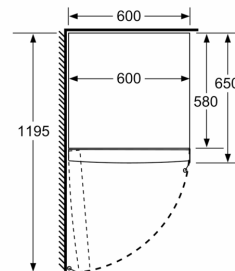

#### Medidas

- Dimensiones del aparato (alto x ancho x fondo sin tirador): 186 x 60 x 65 cm

#### Accesorios

- Posibilidad de unión de dos aparatos con el accesorio de unión correspondiente

Dimensiones en mm

Dimensiones en mm