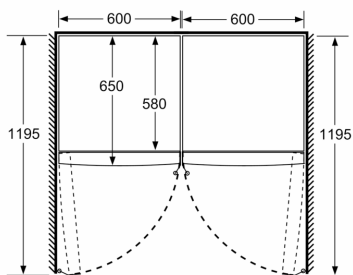

#### Medidas

- Dimensiones del aparato (alto x ancho x fondo sin tirador): 186 x 60 x 65 cm

### Dibujos acotados

	a	b	c	d	e	f
KSW36, GSD36	187					
KSV36, KSF36, GSN36, GSV36	186					
KSV33, GSN33, GSV33	176	60	65	58	60	119,5
KSV29, GSN29, GSV29	161					
GSV24	146					
GSN51	161					
GSN54	176	70	78	70	70	142
GSN58	191					

- a Altura
- b Ancho
- c Profundidad con la puerta cerrada sin tirador
- d Profundidad del armario
- e Ancho con la puerta abierta y sin tirador
- f Profundidad con la puerta abierta sin tirador

Dimensiones en cm

Dimensiones en mm

Dimensiones en mm