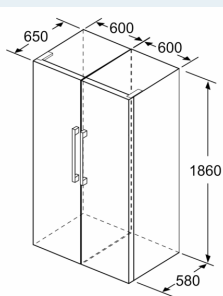

#### Medidas

- Dimensiones del aparato (alto x ancho x fondo sin tirador): 186 x 60 x 65 cm

- a Altura
- b Ancho
- c Profundidad con la puerta cerrada sin tirador
- d Profundidad del armario
- e Ancho con la puerta abierta y sin tirador
- f Profundidad con la puerta abierta sin tirador

Dimensiones en cm

Dimensiones en mm

Dimensiones en mm