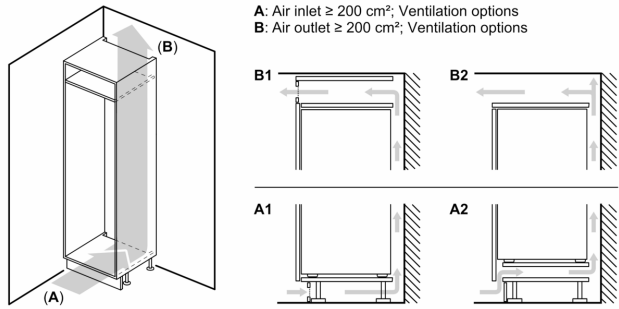

Medidas

- Dimensiones del aparato (alto x ancho x fondo sin tirador): 177.2 x 55.8 x 54.8 cm
- Dimensiones de encastre (alto x ancho x fondo): 177.5 x 56 x 55 cm

Información técnica

- Puerta reversible
- Sistema de instalación de puerta fija
- Ruedas traseras y patas delanteras regulables en altura
- Tensión nominal: 220 - 240 V.

Accesorios

- Posibilidad de unión de dos aparatos con el accesorio de unión correspondiente

**iQ500, Frigorífico combi
integrable, 177.2 x 55.8 cm,
Cierre SoftClose con puerta fija
KI86NADD0**

Peso máximo permitido de los frontales de la unidad