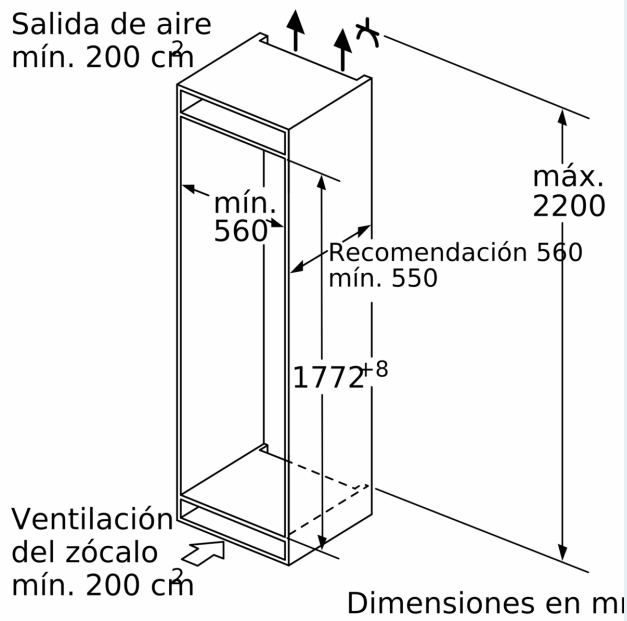

Medidas

- Dimensiones del aparato (alto x ancho x fondo sin tirador): 177.2 x 55.8 x 54.8 cm
- Dimensiones de encastre (alto x ancho x fondo): 177.5 x 56 x 55 cm

Información técnica

- Puerta reversible
- Sistema de instalación de puerta fija
- Ruedas traseras y patas delanteras regulables en altura
- Tensión nominal: 220 - 240 V.

Accesorios

- Posibilidad de unión de dos aparatos con el accesorio de unión correspondiente

**iQ500, Frigorífico combi
integrable, 177.2 x 55.8 cm,
Cierre SoftClose con puerta fija
KI86NADD0**

Peso máximo permitido de los frontales de la unidad

A	B	C	D
1500-1750	22	22	B+5 / C+5
720-1400	19	19	
A1	15	19	
A2	15	19	

Las dimensiones de la puerta del mueble corresponden a una junta de puerta de 4 mm.
Dimensiones en mm

Dimensiones en mm
Dimensiones del espacio recomendadas para instalación de puerta fija

F	R	X
16-19	0-3	2,5
20	0-1	3
	2-3	2,5
21	0-1	3
	2-3	2,5
22	0	4
	1	3,5
	2-3	3

Deben respetarse las medidas de los espacios recomendadas en la tabla para garantizar una apertura sin colisiones de la puerta del aparato y evitar que se dañen los muebles de cocina.