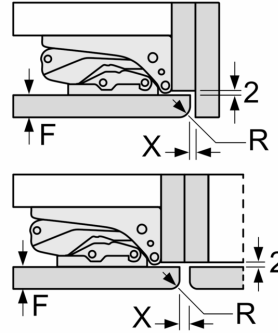

Medidas

- Dimensiones del aparato (alto x ancho x fondo sin tirador): 177.2 x 55.8 x 54.8 cm
- Dimensiones de encastre (alto x ancho x fondo): 177.5 x 56 x 55 cm

Información técnica

- Puerta reversible
- Sistema de instalación de puerta fija
- Ruedas traseras y patas delanteras regulables en altura
- Tensión nominal: 220 - 240 V.

Los frontales instalados en la unidad que superen el peso permitido pueden causar daños y afectar al funcionamiento de las bisagras

Δ Peso
A: Altura de la puerta del aparato en mm, bisagras incluidas
B: Bisagra no amortiguada, frontal de la unidad en kg
C: Bisagra amortiguada, frontal de la unidad en kg
D: Carga adicional posible en kg con el kit para cargas pesadas

A	B	C	D
1500-1750	22	22	B+5 / C+5
720-1400	19	19	
A1	15	19	
A2	15	19	

Las dimensiones de la puerta del mueble corresponden a una junta de puerta de 4 mm.
Dimensiones en mm

Dimensiones en mm
Dimensiones del espacio recomendadas para instalación de puerta fija

F	R	X
16-19	0-3	2,5
20	0-1	3
	2-3	2,5
21	0-1	3
	2-3	2,5
22	0	4
	1	3,5
	2-3	3

Deben respetarse las medidas de los espacios recomendadas en la tabla para garantizar una apertura sin colisiones de la puerta del aparato y evitar que se dañen los muebles de cocina.