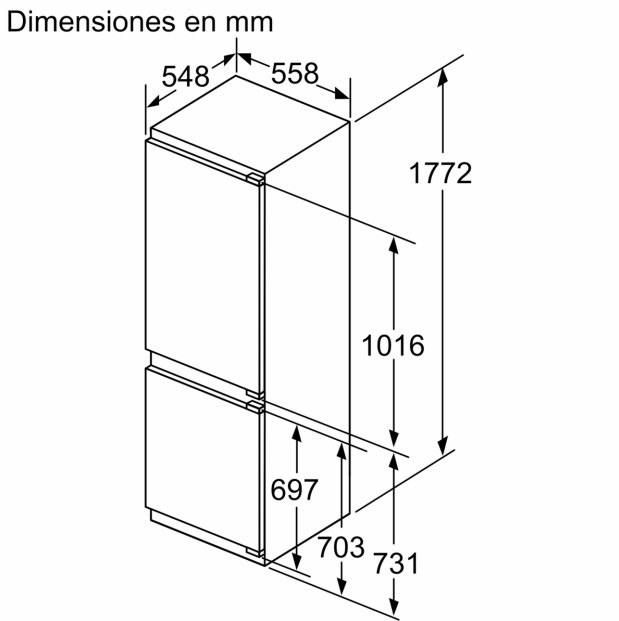

Medidas

- Dimensiones del aparato (alto x ancho x fondo sin tirador): 177.2 x 55.8 x 54.8 cm
- Dimensiones de encastre (alto x ancho x fondo): 177.5 x 56 x 55 cm

Información técnica

- Puerta reversible
- Sistema de instalación de puerta fija
- Ruedas traseras y patas delanteras regulables en altura
- Tensión nominal: 220 - 240 V.

Accesorios

- Posibilidad de unión de dos aparatos con el accesorio de unión correspondiente

**iQ500, Frigorífico combi
integrable, 177.2 x 55.8 cm,
Cierre SoftClose con puerta fija
KI86NADD0**

Peso máximo permitido de los frontales de la unidad

A	B	C	D
1500-1750	22	22	B+5 / C+5
720-1400	19	19	
A1	15	19	
A2	15	19	

Las dimensiones de la puerta del mueble corresponden a una junta de puerta de 4 mm.
Dimensiones en mm

Dimensiones en mm
Dimensiones del espacio recomendadas para instalación de puerta fija