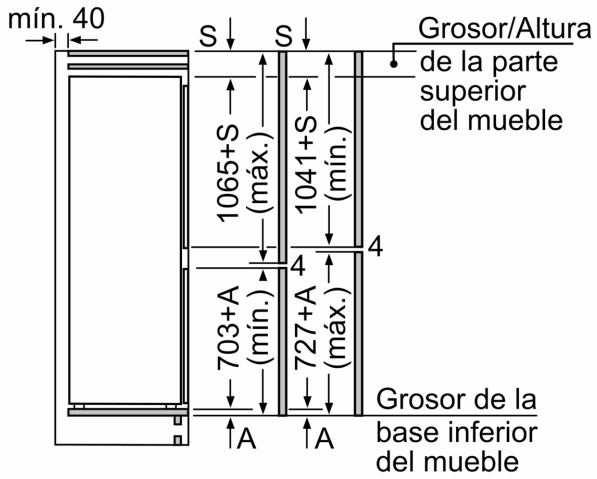

Medidas

- Dimensiones del aparato (alto x ancho x fondo sin tirador): 177.2 x 55.8 x 54.8 cm
- Dimensiones de encastre (alto x ancho x fondo): 177.5 x 56 x 55 cm

Información técnica

- Puerta reversible
- Sistema de instalación de puerta fija
- Ruedas traseras y patas delanteras regulables en altura
- Tensión nominal: 220 - 240 V.

Accesorios

- Posibilidad de unión de dos aparatos con el accesorio de unión correspondiente

**iQ500, Frigorífico combi
integrable, 177.2 x 55.8 cm,
Cierre SoftClose con puerta fija
KI86NADD0**

Peso máximo permitido de los frontales de la unidad

A	B	C	D
1500-1750	22	22	B+5 / C+5
720-1400	19	19	
A1	15	19	
A2	15	19	

Las dimensiones de la puerta del mueble corresponden a una junta de puerta de 4 mm.
Dimensiones en mm

Dimensiones en mm
Dimensiones del espacio recomendadas para instalación de puerta fija

F	R	X
16-19	0-3	2,5
20	0-1	3
	2-3	2,5
21	0-1	3
	2-3	2,5
22	0	4
	1	3,5
	2-3	3

Deben respetarse las medidas de los espacios recomendadas en la tabla para garantizar una apertura sin colisiones de la puerta del aparato y evitar que se dañen los muebles de cocina.