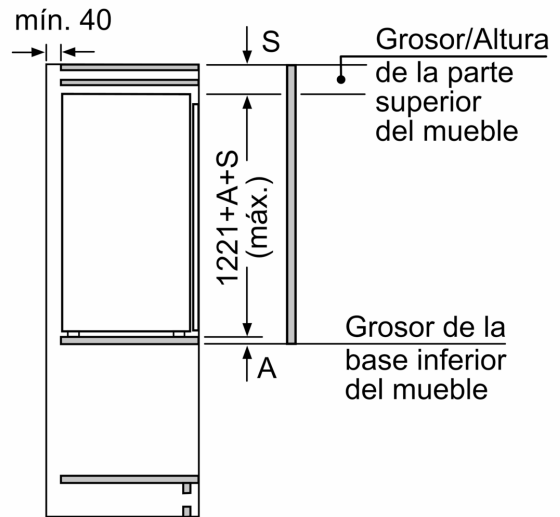

Sistema de conservación

- Cajón hyperFresh con regulador de humedad para frutas y verduras

Medidas

- Dimensiones del aparato (alto x ancho x fondo sin tirador): 122.1 x 55.8 x 54.8 cm
- Dimensiones de encastre (alto x ancho x fondo): 122.5 x 56 x 55 cm

Información técnica

- Sistema de instalación de puerta fija
- Tensión nominal: 220 - 240 V.

Accesorios

- Posibilidad de unión de dos aparatos con el accesorio de unión correspondiente

**iQ500, Frigorífico integrable,
122.5 x 56 cm, Cierre SoftClose
con puerta fija
KI41RADD1**

A	B	C	D
1500-1750	22	22	
720-1400	19	19	B+5 / C+5
A1	15	19	
A2	15	19	

Dimensiones en mm

Dimensiones en mm

Dimensiones en mm
Dimensiones del espacio recomendadas para instalación de puerta fija

F	R	X
16-19	0-3	2,5
20	0-1	3
	2-3	2,5
21	0-1	3
	2-3	2,5
22	0	4
	1	3,5
	2-3	3