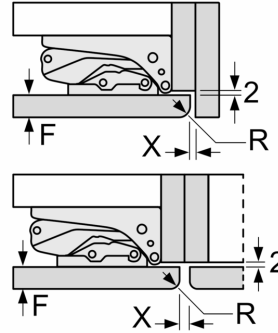

A	B	C	D
1500-1750	22	22	
720-1400	19	19	B+5 / C+5
A1	15	19	
A2	15	19	

Dimensiones en mm

Dimensiones en mm

Dimensiones en mm
Dimensiones del espacio recomendadas para instalación de puerta fija

F	R	X
16-19	0-3	2,5
20	0-1	3
	2-3	2,5
21	0-1	3
	2-3	2,5
22	0	4
	1	3,5
	2-3	3

Deben respetarse las medidas de los espacios recomendadas en la tabla para garantizar una apertura sin colisiones de la puerta del aparato y evitar que se dañen los muebles de cocina.