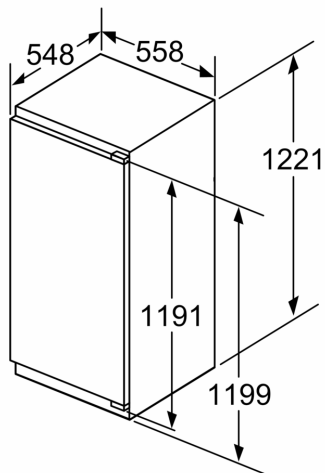

Sistema de conservación

- Cajón hyperFresh con regulador de humedad para frutas y verduras

Medidas

- Dimensiones del aparato (alto x ancho x fondo sin tirador): 122.1 x 55.8 x 54.8 cm
- Dimensiones de encastre (alto x ancho x fondo): 122.5 x 56 x 55 cm

A	B	C	D
1500-1750	22	22	
720-1400	19	19	B+5 / C+5
A1	15	19	
A2	15	19	

Dimensiones en mm

Dimensiones en mm

Dimensiones en mm
Dimensiones del espacio recomendadas para instalación de puerta fija

F	R	X
16-19	0-3	2,5
20	0-1	3
	2-3	2,5
21	0-1	3
	2-3	2,5
22	0	4
	1	3,5
	2-3	3