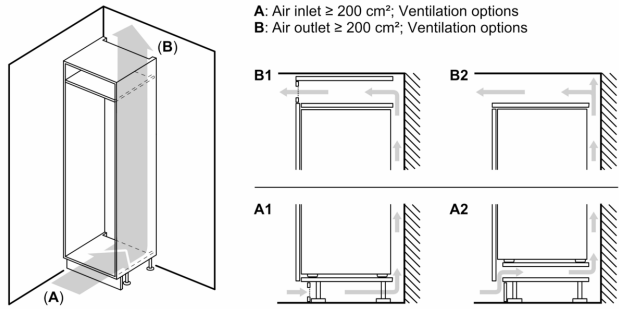

**iQ500, Frigorífico integrable,
122.5 x 56 cm, Cierre SoftClose
con puerta fija
KI41RADD1**