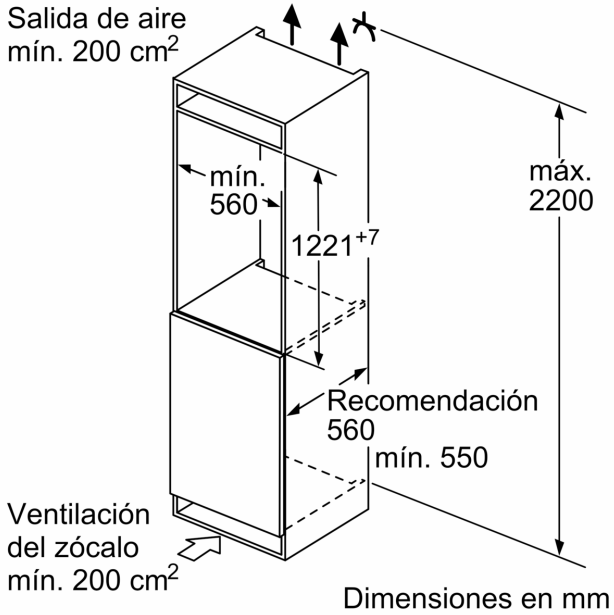

Sistema de conservación

- Cajón hyperFresh con regulador de humedad para frutas y verduras

Medidas

- Dimensiones del aparato (alto x ancho x fondo sin tirador): 122.1 x 55.8 x 54.8 cm
- Dimensiones de encastre (alto x ancho x fondo): 122.5 x 56 x 55 cm

Información técnica

- Sistema de instalación de puerta fija
- Tensión nominal: 220 - 240 V.

Accesorios

- Posibilidad de unión de dos aparatos con el accesorio de unión correspondiente

**iQ500, Frigorífico integrable,
122.5 x 56 cm, Cierre SoftClose
con puerta fija
KI41RADD1**

Peso máximo permitido de los frontales de la unidad

Los frontales instalados en la unidad que superen el peso permitido pueden causar daños y afectar al funcionamiento de las bisagras

Δ Peso
 A: Altura de la puerta del aparato en mm, bisagras incluidas
 B: Bisagra no amortiguada, frontal de la unidad en kg
 C: Bisagra amortiguada, frontal de la unidad en kg
 D: Carga adicional posible en kg con el kit para cargas pesadas

A	B	C	D
1500-1750	22	22	
720-1400	19	19	B+5 / C+5
A1	15	19	
A2	15	19	

Dimensiones en mm

Dimensiones en mm

Dimensiones en mm
Dimensiones del espacio recomendadas para instalación de puerta fija

F	R	X
16-19	0-3	2,5
20	0-1	3
	2-3	2,5
21	0-1	3
	2-3	2,5
22	0	4
	1	3,5
	2-3	3