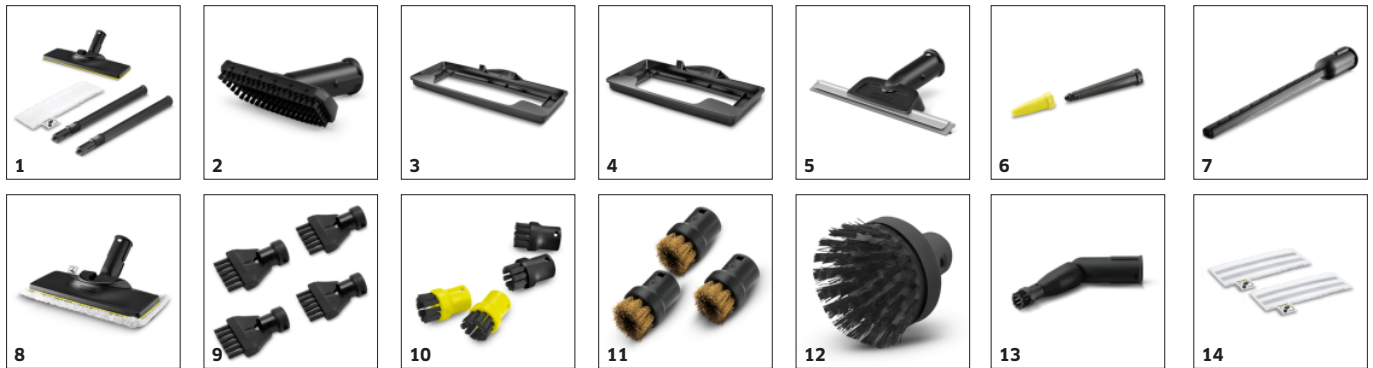

ACCESORIOS PARA SC 1 EASYFIX 1.516-330.0

		Ref. de pedido	Descripción	
LIMPIADORA DE VAPOR / ASPIRADOR DE VAPOR / ESTACIÓN DE				
Boquillas				
Kit de limpieza de suelos EasyFix para SC 1	1	2.863-268.0	Limpieza sin contacto con la suciedad: con el kit de limpieza para suelos EasyFix para el SC 1, la limpiadora de vapor manual se convierte instantáneamente en una fregadora de vapor 2 en 1.	■
Boquilla manual	2	2.884-280.0	Boquilla manual con cerdas adicionales para la limpieza de pequeñas superficies, como cabinas de ducha, paredes alicatadas y mucho más. Se puede usar con o sin funda.	■
Cepillo para alfombras	3	2.863-269.0	Deja también como nuevas las fibras de las alfombras: el cepillo para alfombras de fácil colocación en la boquilla para suelos EasyFix. Idóneo para la limpieza con vapor de alfombras.	□
Cepillo para alfombras Mini	4	2.863-298.0	Desempolva con vapor incluso superficies enmoquetadas con revoceros y de difícil acceso: el cepillo para alfombras Mini se coloca con gran facilidad en la boquilla para suelos EasyFix Mini, sin entrar en contacto con la suciedad.	□
Boquilla para limpieza de ventanas	5	2.863-025.0	Boquilla para limpieza de ventanas para limpiar de forma especialmente fácil y en profundidad cristales, ventanas o espejos con la limpiadora de vapor.	□
Kit de boquilla de alto rendimiento	6	2.863-263.0	El kit de boquilla de alto rendimiento contiene una boquilla de alto rendimiento con pieza de prolongación. Perfecto para limpiar sin esfuerzo y de forma respetuosa con el medio ambiente en lugares de difícil acceso, como bordes o juntas.	□
Boquilla para el cuidado de textiles	7	2.863-233.0	Boquilla para el cuidado de textiles para refrescar y alisar ropa y textiles y para eliminar eficazmente los olores. Con quitapelusas integrado.	□
Kit de boquilla para suelos EasyFix Mini	8	2.863-280.0	Con cómodo sistema de autofijación y paño para suelos de microfibra adaptado: el kit de boquilla para suelos EasyFix Mini para limpiadoras de vapor permite cambiar de paño sin entrar en contacto con la suciedad. Es especialmente adecuado para su uso en estancias pequeñas y lugares de difícil acceso.	□
Kits de cepillos				
Kit de cepillos para juntas	9	2.863-324.0	Limpieza de juntas eficaz y sin esfuerzo sin ningún tipo de producto químico: el práctico kit de cepillos para juntas se compone de 4 cerdas negras para juntas y es ideal para la limpieza de juntas de azulejos.	□
Kit de cepillos redondos	10	2.863-264.0	Práctico kit de cepillos redondos con dos cepillos negros y dos amarillos: adaptados a la perfección para usarlos en distintos lugares.	□
Kit de cepillos redondos con cerdas de latón	11	2.863-061.0	Juego de cepillos redondos con cerdas de latón para eliminar sin esfuerzo la suciedad muy incrustada. Ideales para utilizar en superficies resistentes.	□
Cepillo redondo grande	12	2.863-022.0	Con el cepillo redondo de gran tamaño, las superficies grandes pueden limpiarse en el mismo tiempo.	□
Cepillo turbo de vapor	13	2.863-159.0	¡Se acabó el frotar! El cepillo turbo de vapor permite limpiar con menos esfuerzo en la mitad de tiempo. Un auténtico alivio en el trabajo, especialmente a la hora de limpiar juntas y esquinas.	□
Juego de paños				
Kit de paños abrasivos para la boquilla para suelos EasyFix	14	2.863-309.0	Los paños para suelos abrasivos EasyFix eliminan incluso la suciedad incrustada de los suelos de piedra resistentes al rayado. Gracias al sistema mediante cierre de autofijación, los paños de microfibra se fijan y retiran de la boquilla para suelos EasyFix de las limpiadoras de vapor de forma sencilla y rápida que permite una limpieza aún más a fondo y sin entrar en contacto con la suciedad.	□