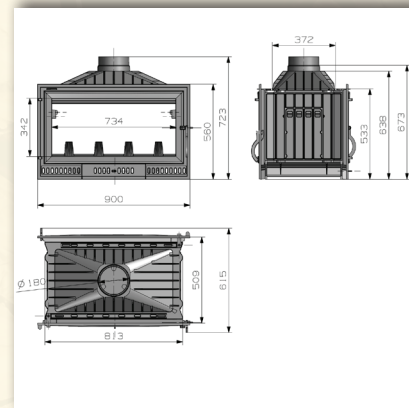

Hogar de Leña

HOGAR 90 2 CARAS IRON VISIÓN

COMPLETA en
FUNDICION

Referencia
ESL233003

Global
Nominal

16,28 kW

12,7 kW

72 cm
62 cm
90 cm

180
mm

180
mm

78%

m³

337 m³

Kg

189 kg

A