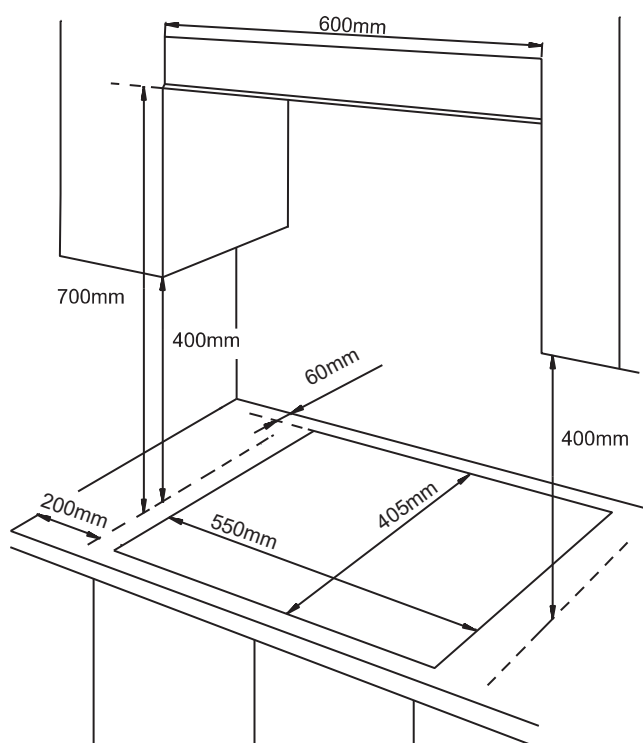

**Acero inoxidable**

**Placa de Gas**

**Fondo especial 43cm**

## ESPECIFICACIONES

Anchura (cm)	58
Anchura de encastre (cm)	55
Longitud de cable (m)	1
Peso (Kg)	10,65/13
Seguridad Termopar	Si
Encendido electrico	No
Material de parrilla	Esmaltada
Apagado automatico	Si
Quemadores desmontables	Si

## MEDIDAS Alto x Ancho x Profundo

Producto (cm)	9,5 x 58 x 43,5
Encastre (cm)	55 x 40,5
Embalaje (cm)	17,7 x 65,2 x 50,7