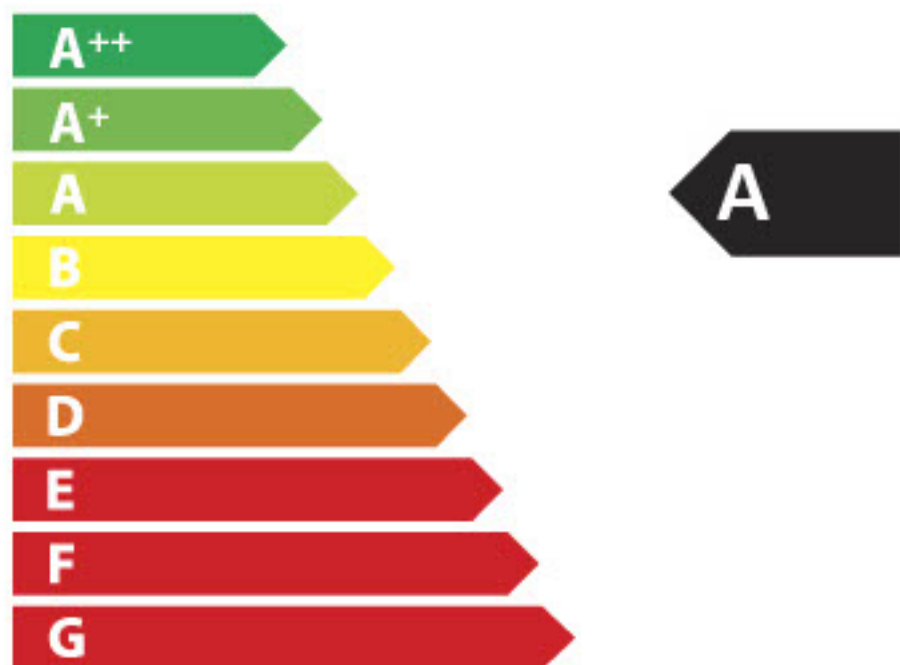

ENERG

енергия · ενεργεια

TOYOTOMI EUROPE SALES B.V.

LC-135

3,5
kW

ENERGIA · ЕНЕРГИЯ · ΕΝΕΡΓΕΙΑ · ENERGIJA · ENERGY · ENERGIE · ENERGI

2015/1186