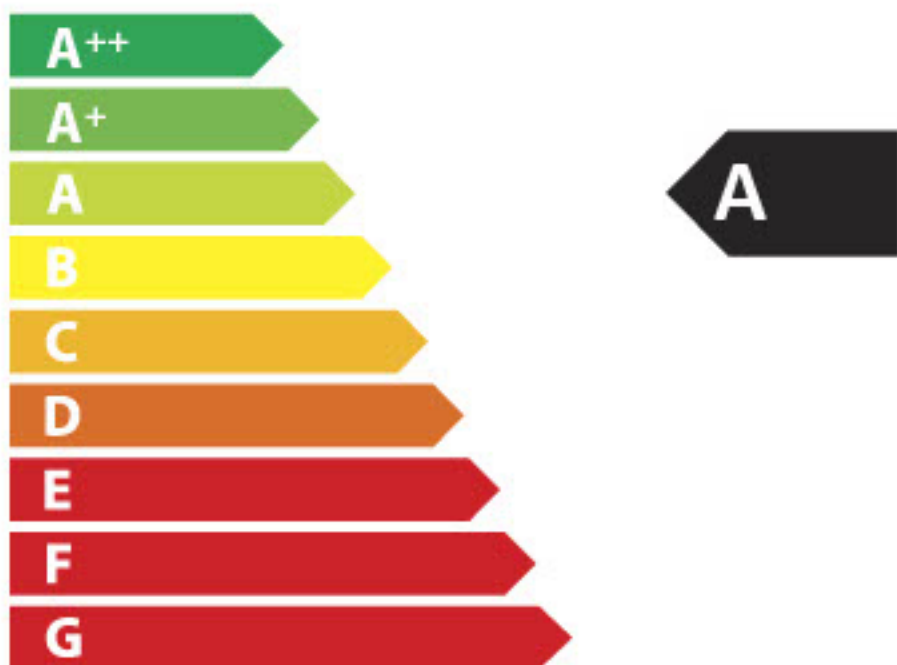

# ENERG

енергия · ενεργεια

TOYOTOMI EUROPE SALES B.V.

LC-140

**4,0**  
kW

ENERGIA · ЕНЕРГИЯ · ΕΝΕΡΓΕΙΑ · ENERGIJA · ENERGY · ENERGIE · ENERGI

2015/1186