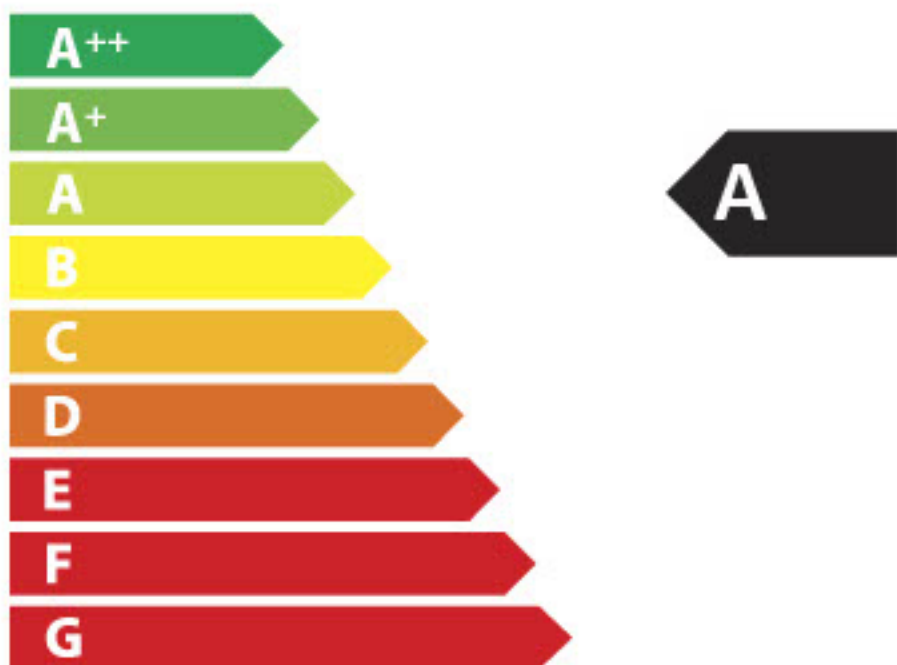

ENERG

енергия · ενεργεια

TOYOTOMI EUROPE SALES B.V.

LC-150

4,7
kW

ENERGIA · ЕНЕРГИЯ · ΕΝΕΡΓΕΙΑ · ENERGIJA · ENERGY · ENERGIE · ENERGI

2015/1186