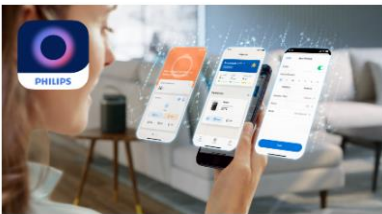

Máximo control con Philips Air+ app

La app Air+ te permite controlar, monitorizar o programar tu calefacción, ya sea en casa o mientras estás fuera. Experimenta una calefacción perfectamente adaptada a tus necesidades..