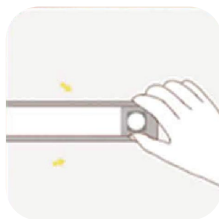

Luz LED Sophia con sensor

30 BXTILED30B | 8427542122861 | PVPR 24,90€

60 BXTILED60B | 8427542122878 | PVPR 29,90€

Iluminación interior recargable

La luz LED con sensor Sophia sin cables, sin instalación y con batería de litio recargable ofrece una máxima autonomía. Gracias a su sistema adhesivo y a su base magnética, es muy fácil de colocar y transportar. Además, ajusta la cantidad de luz emitida según la luz que recibe, apostando así por el ahorro energético. Una opción perfecta para incluir en armarios, cajones, despensas, garajes y más, que ofrece luz blanca neutra de 4.000K. Disponible en 30 y 60 centímetros.

4.000k

BLANCO NEUTRO

BATERÍA RECARGABLE

SENSOR DE MOVIMIENTO

SUJECCIÓN MAGNÉTICA

VER VIDEO

CARACTERÍSTICAS

	30 CM	60 CM
Potencia	2 W	3,2 W
Batería litio	1.200 mAh	1.800 mAh
Flujo luminoso	150 lm	200 lm
Número de LEDs	40	80
Temperatura luz	4.000K (blanco neutro)	
Tipo de sensor	Sensor de movimiento	
Tipo de carga	Cable USB-A a USB-C (incluido)	
Tiempo de carga	4-5 horas	
Material	Aluminio pintado blanco y ABS	